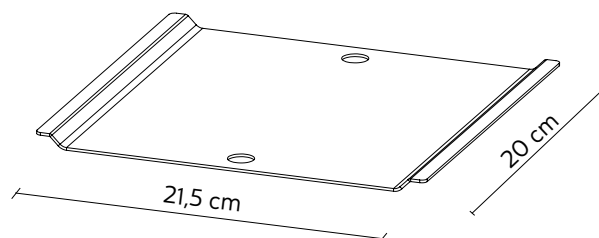

ABACHINA optional - accessorio

Edmondo Testaguzza design

AC291 N1 V1E

2022

A - LAMP *corpo lampada* matt black aluminum - *alluminio nero opaco*

PACKAGING *imballo* 23x23x31 cm

NET WEIGHT *peso netto* 0,5 KG

GROSS WEIGHT *peso lordo* 0,9 KG

DAMP LOCATION

ABACHINA optional - accessorio

Edmondo Testaguzza design

AC291 B1 V1E

2022

A - LAMP *corpo lampada* matt white aluminum - *alluminio bianco opaco*

PACKAGING *imballo* 23x23x31 cm

NET WEIGHT *peso netto* 0,5 KG

GROSS WEIGHT *peso lordo* 0,9 KG

DAMP LOCATION