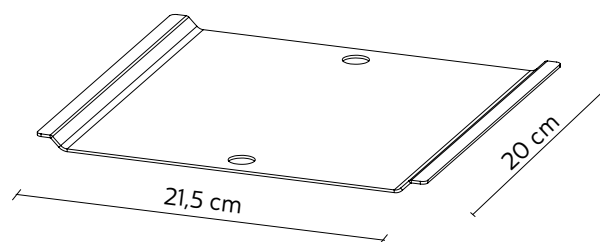

ABACHINA optional - accessorio

Edmondo Testaguzza design

AC291 N1 V1E

2022

A - LAMP *corpo lampada* matt black aluminum - *alluminio nero opaco*

PACKAGING *imballo* 23x23x31 cm

NET WEIGHT *peso netto* 0,5 KG

GROSS WEIGHT *peso lordo* 0,9 KG

DAMP LOCATION

ABACHINA optional - accessorio

Edmondo Testaguzza design

AC291 B1 V1E

2022

A - LAMP *corpo lampada* matt white aluminum - *alluminio bianco opaco*

PACKAGING *imballo* 23x23x31 cm

NET WEIGHT *peso netto* 0,5 KG

GROSS WEIGHT *peso lordo* 0,9 KG

DAMP LOCATION