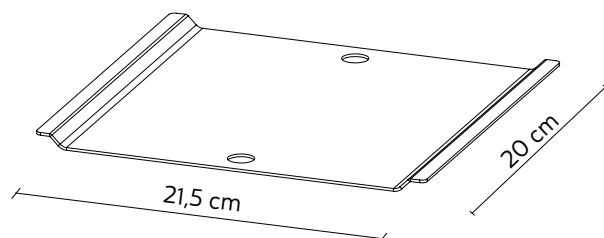

ABACHINA optional - accessorio

Edmondo Testaguzza design

AC291 N1 V1E

2022

A - LAMP *corpo lampada* matt black aluminum - *alluminio nero opaco*

PACKAGING *imballo* 23x23x31 cm

NET WEIGHT *peso netto* 0,5 KG

GROSS WEIGHT *peso lordo* 0,9 KG

DAMP LOCATION

ABACHINA optional - accessorio

Edmondo Testaguzza design

AC291 B1 V1E

2022

A - LAMP *corpo lampada* matt white aluminum - *alluminio bianco opaco*

PACKAGING *imballo* 23x23x31 cm

NET WEIGHT *peso netto* 0,5 KG

GROSS WEIGHT *peso lordo* 0,9 KG

DAMP LOCATION