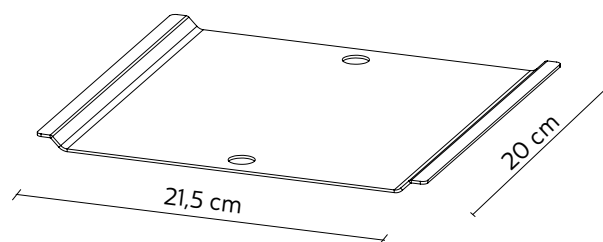

ABACHINA optional - accessorio

Edmondo Testaguzza design

AC291 N1 V1E

2022

A - LAMP *corpo lampada* matt black aluminum - *alluminio nero opaco*

PACKAGING *imballo* 23x23x31 cm

NET WEIGHT *peso netto* 0,5 KG

GROSS WEIGHT *peso lordo* 0,9 KG

DAMP LOCATION

ABACHINA optional - accessorio

Edmondo Testaguzza design

AC291 B1 V1E

2022

A - LAMP *corpo lampada* matt white aluminum - *alluminio bianco opaco*

PACKAGING *imballo* 23x23x31 cm

NET WEIGHT *peso netto* 0,5 KG

GROSS WEIGHT *peso lordo* 0,9 KG

DAMP LOCATION