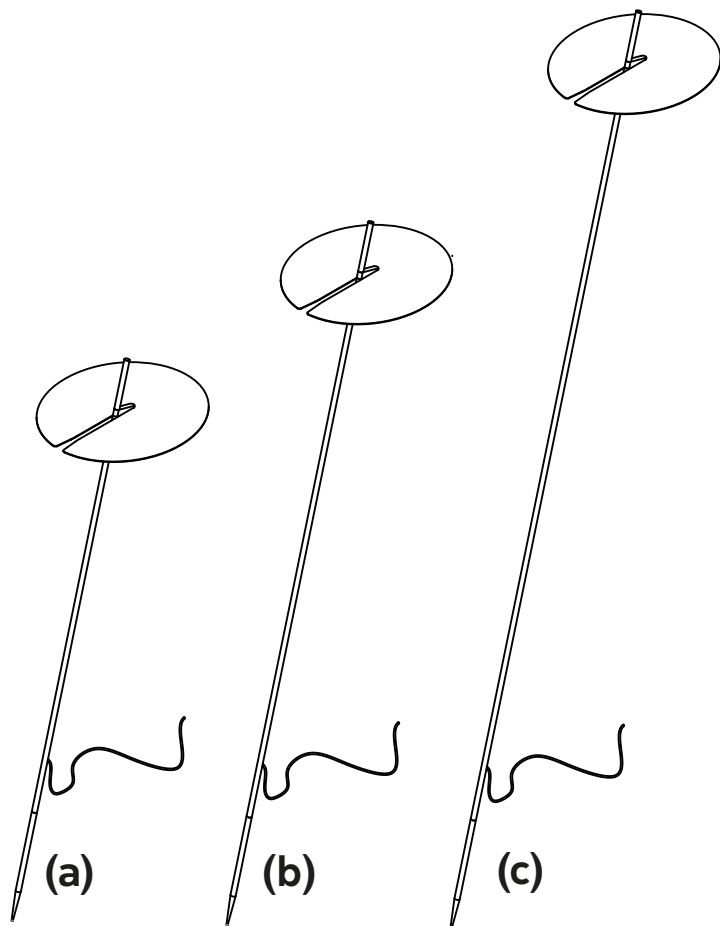

Xana

HP260 1B V1E (a)
HP260 2B V1E (b)
HP260 3B V1E (c)
HP260 7B V1E (a)
HP260 8B V1E (b)
HP260 9B V1E (c)

HP260 1V V1E (a)
HP260 2V V1E (b)
HP260 3V V1E (c)
HP260 7V V1E (a)
HP260 8V V1E (b)
HP260 9V V1E (c)

P

x1

T

x1

Constant current
350 mA - 21V
7,4W