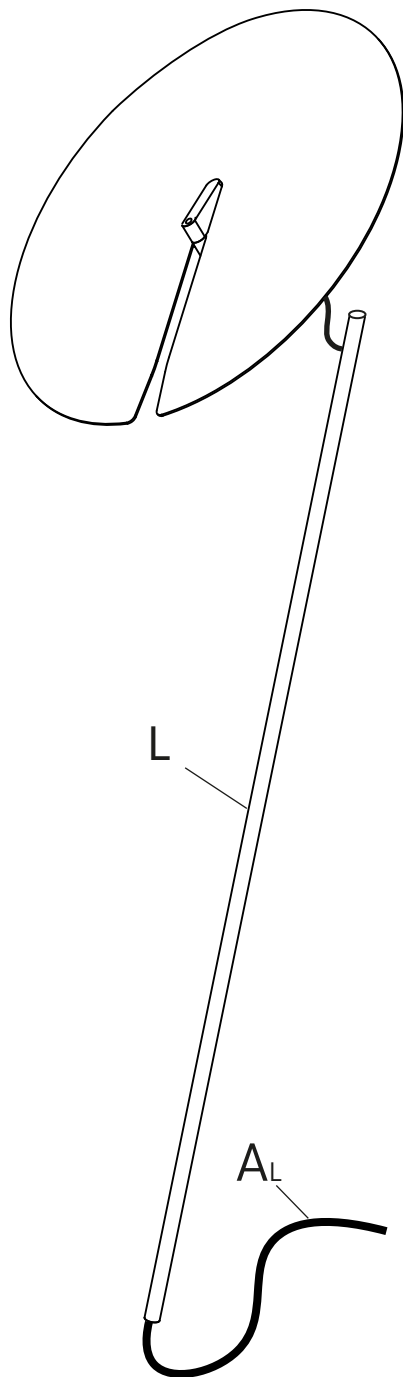

Xana

HP260 4B V1E (a)
HP260 5B V1E (b)
HP260 6B V1E (c)

HP260 4V V1E (a)
HP260 5V V1E (b)
HP260 6V V1E (c)

Karman srl

Via A. Grandi, San Martino del piano, 61034 Fossombrone (PU), Italy
p.iva 02175640412 tel +39 0721 71 5042 r.a fax +39 0721 716640 - www.karmanitalia.it

KARMAN

350 mA
led 7,4W

WET LOCATION

C - 01

V

x2

D

x1

T

x1

2-3 POLI \varnothing 24 Nm 2.5

Constant current
350 mA
7,4W