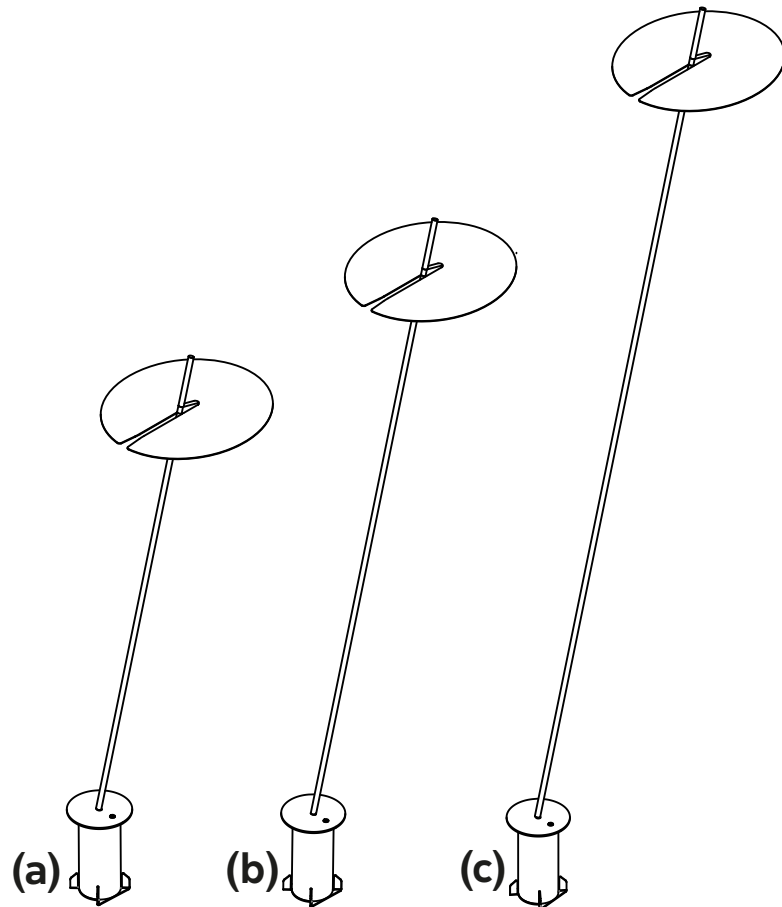

Xana

HP260 4B V1E (a)
HP260 5B V1E (b)
HP260 6B V1E (c)

HP260 4V V1E (a)
HP260 5V V1E (b)
HP260 6V V1E (c)

Karman srl

Via A. Grandi, San Martino del piano, 61034 Fossombrone (PU), Italy
p.iva 02175640412 tel +39 0721 71 5042 r.a fax +39 0721 716640 - www.karmanitalia.it

KARMAN

350 mA
led 7,4W

WET LOCATION

C - 01

V

x2

D

x1

T

x1

2-3 POLI \varnothing 24 Nm 2.5

Constant current
350 mA
7,4W