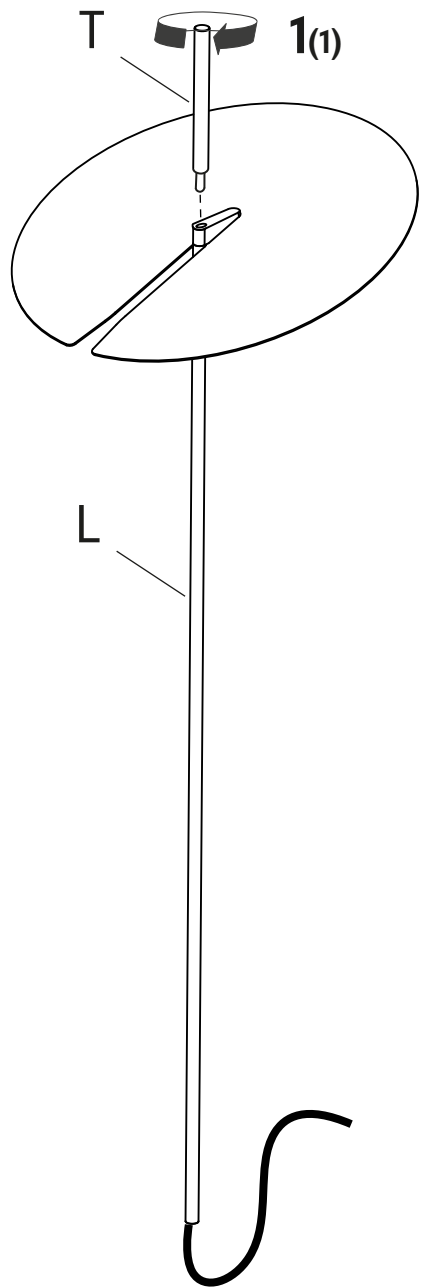

Xana

HP260 4B V1E (a)
HP260 5B V1E (b)
HP260 6B V1E (c)

HP260 4V V1E (a)
HP260 5V V1E (b)
HP260 6V V1E (c)

Karman srl

Via A. Grandi, San Martino del piano, 61034 Fossombrone (PU), Italy
p.iva 02175640412 tel +39 0721 71 5042 r.a fax +39 0721 716640 - www.karmanitalia.it

KARMAN

350 mA
led 7,4W

WET LOCATION

C - 01

V

x2

D

x1

T

x1

2-3 POLI \varnothing 24 Nm 2.5

Constant current
350 mA
7,4W