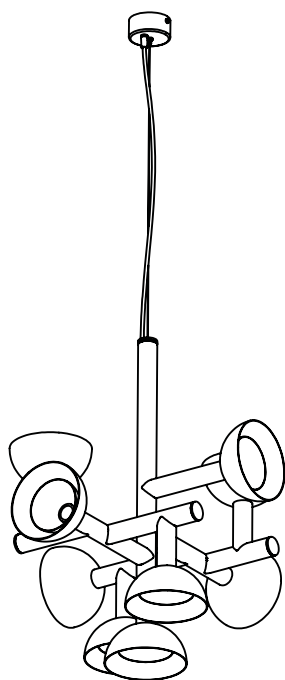

# Sibilla

a)

b)

c)

a) SE250 1B V11  
b) SE250 2B V11  
c) SE250 3B V11

a) SE250 1N V11  
b) SE250 2N V11  
c) SE250 3N V11

110 V.

a) max 6x6W LED - E12

b) max 9x6W LED - E12

c) max 16x6W LED - E12

**DRY LOCATION**

1

# Junction Box