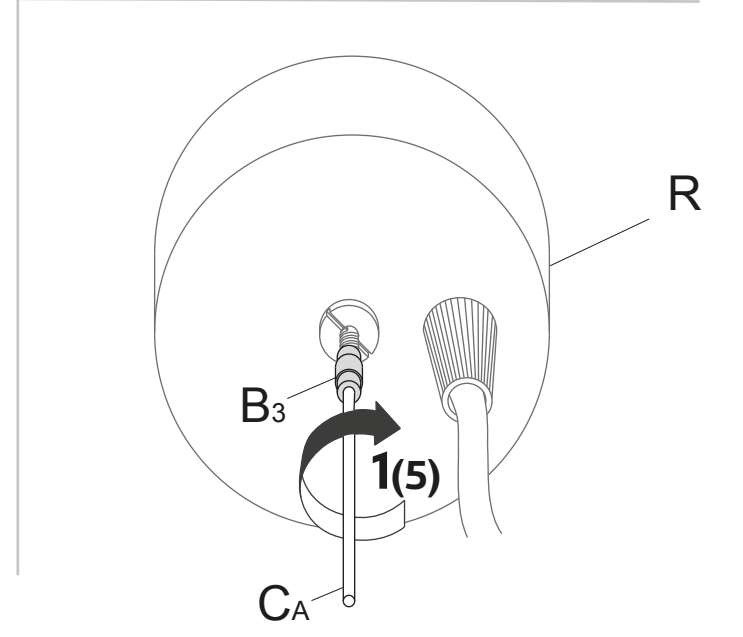

# Sibilla

a)

b)

c)

a) SE250 1B V11  
b) SE250 2B V11  
c) SE250 3B V11

a) SE250 1N V11  
b) SE250 2N V11  
c) SE250 3N V11

110 V.

a) max 6x6W LED - E12

b) max 9x6W LED - E12

c) max 16x6W LED - E12

**DRY LOCATION**

1