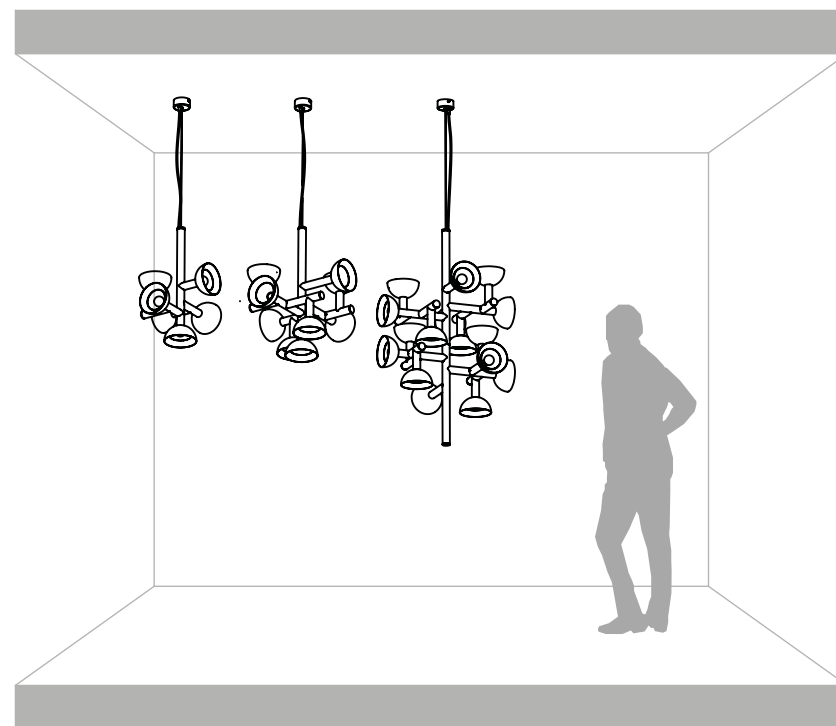

# Sibilla

a)

b)

c)

a) SE250 1B V11  
b) SE250 2B V11  
c) SE250 3B V11

a) SE250 1N V11  
b) SE250 2N V11  
c) SE250 3N V11

110 V.

a) max 6x6W LED - E12

b) max 9x6W LED - E12

c) max 16x6W LED - E12

**DRY LOCATION**

1