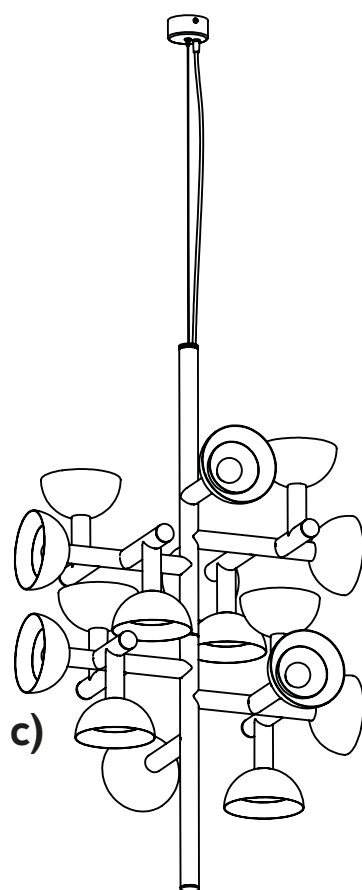

# Sibilla

a)

b)

c)

a) SE250 1B V11  
b) SE250 2B V11  
c) SE250 3B V11

a) SE250 1N V11  
b) SE250 2N V11  
c) SE250 3N V11

110 V.

a) max 6x6W LED - E12

b) max 9x6W LED - E12

c) max 16x6W LED - E12

**DRY LOCATION**

1

# Junction Box