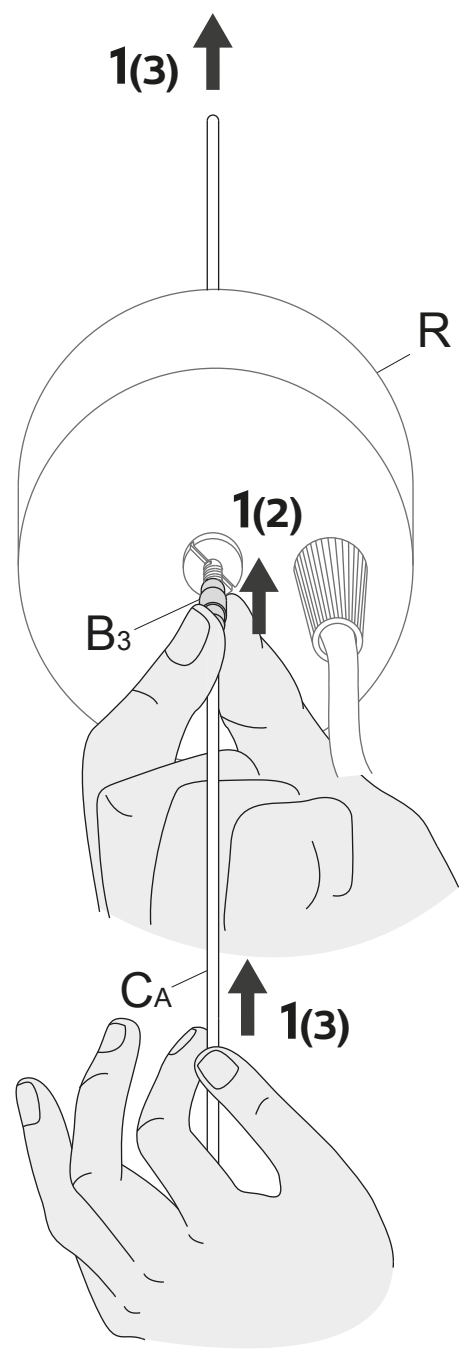

# Sibilla

a)

b)

c)

a) SE250 1B V11  
b) SE250 2B V11  
c) SE250 3B V11

a) SE250 1N V11  
b) SE250 2N V11  
c) SE250 3N V11

110 V.

a) max 6x6W LED - E12

b) max 9x6W LED - E12

c) max 16x6W LED - E12

**DRY LOCATION**

1

# Junction Box