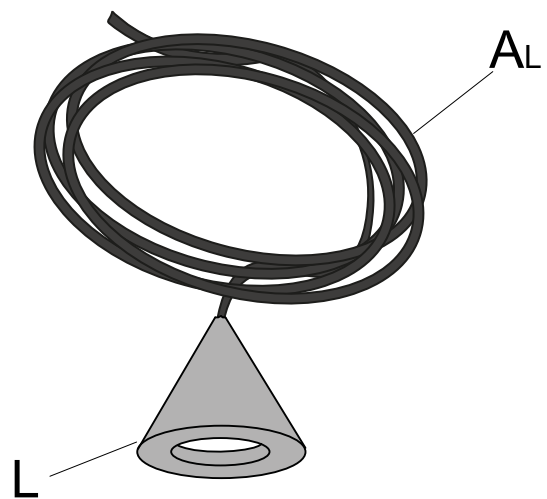

Filomena

- a) AP270 1N V11
- b) AP270 3N V11
- c) AP270 5N V11

- AP270 2N V11
- AP270 4N V11
- AP270 6N V11

Karman srl

Via A. Grandi, San Martino del piano, 61034 Fossombrone (PU), Italy
p.iva 02175640412 tel +39 0721 71 5042 r.a fax +39 0721 716640 - www.karmanitalia.it

110-120V

- a) Led 24V 10W**
- b) Led 24V 20W**
- c) Led 24V 29W**

DRY LOCATION

KARMAN

OFF

1

4(1)

F₁