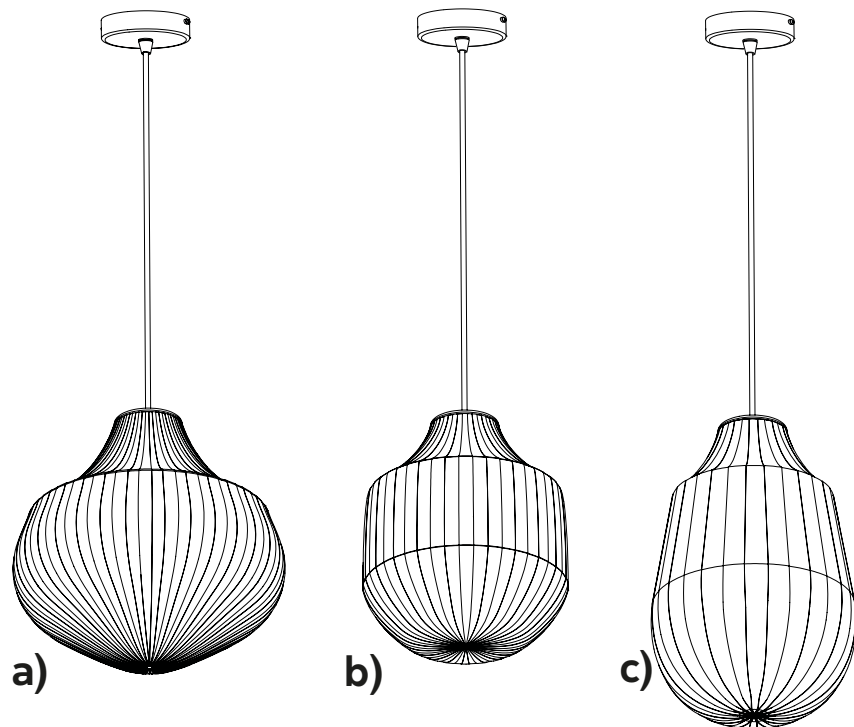

# CIRCUS

- a) SE258 AB V11
- b) SE258 BB V11
- c) SE258 CB V11

110 V.  
max 1x18W LED - E26

3