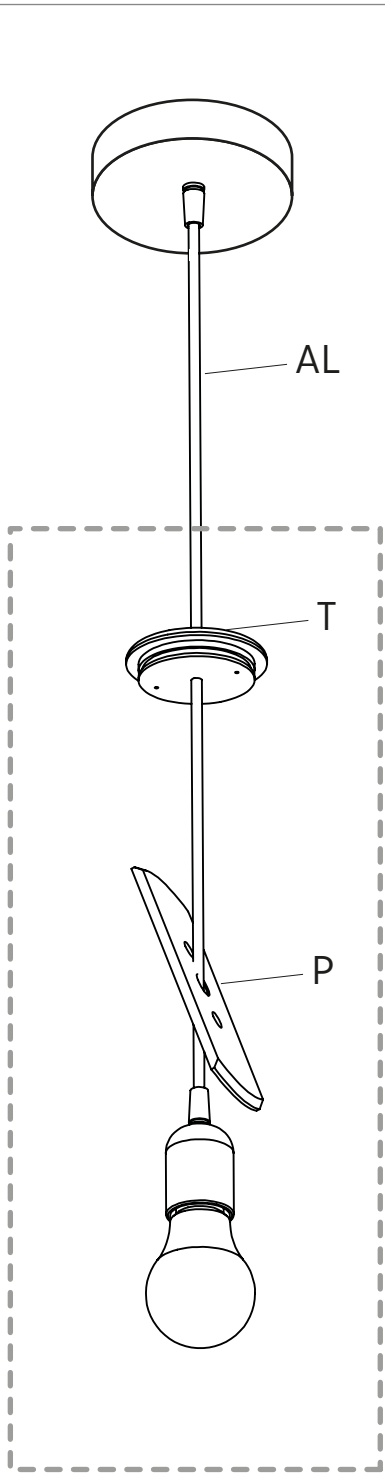

# CIRCUS

- a) SE258 AB V11
- b) SE258 BB V11
- c) SE258 CB V11

110 V.  
max 1x18W LED - E26

3