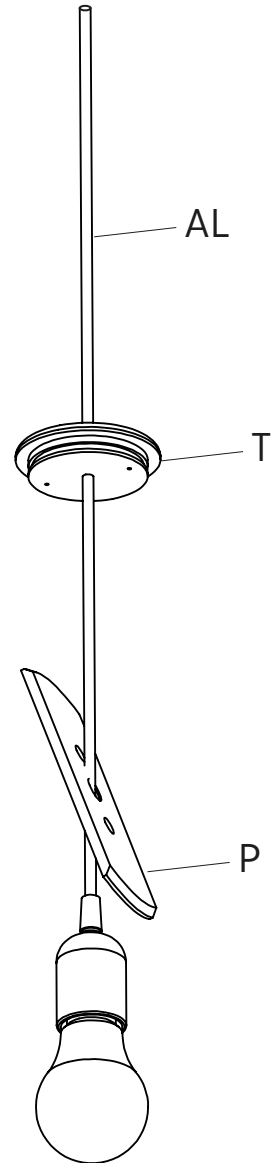

# CIRCUS

- a) SE258 AB V11
- b) SE258 BB V11
- c) SE258 CB V11

110 V.  
max 1x18W LED - E26

3