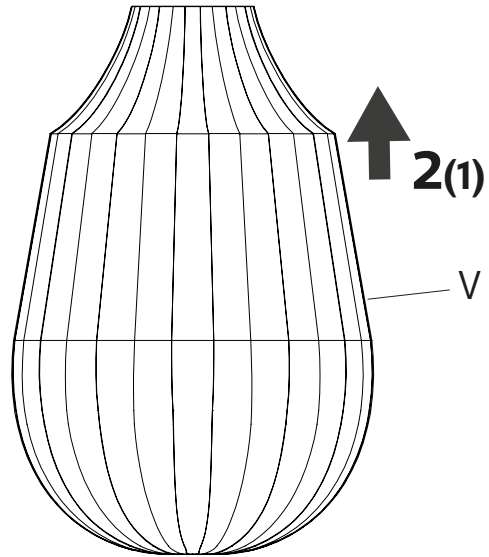

# CIRCUS

- a) SE258 AB V11
- b) SE258 BB V11
- c) SE258 CB V11

110 V.  
max 1x18W LED - E26

3