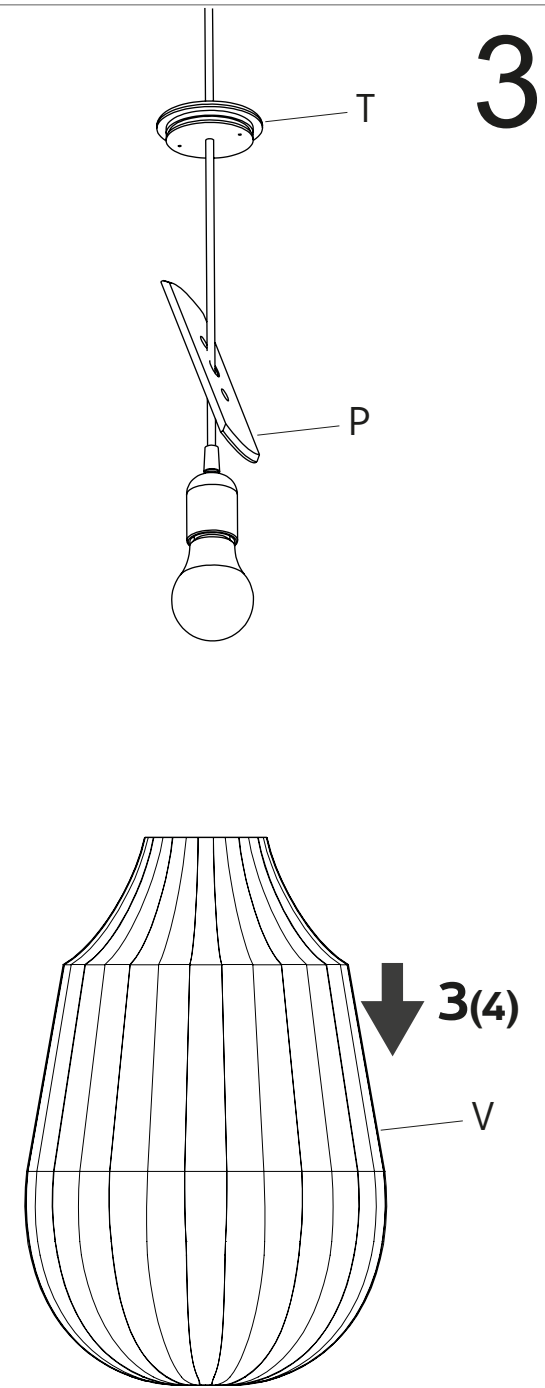

# CIRCUS

- a) SE258 AB V11
- b) SE258 BB V11
- c) SE258 CB V11

110 V.  
max 1x18W LED - E26

3