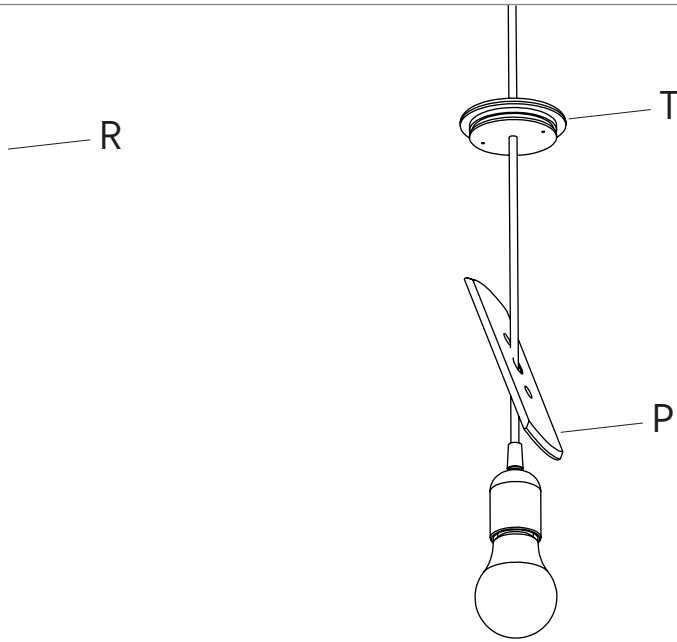

# CIRCUS

- a) SE258 AB V11
- b) SE258 BB V11
- c) SE258 CB V11

110 V.  
max 1x18W LED - E26

3