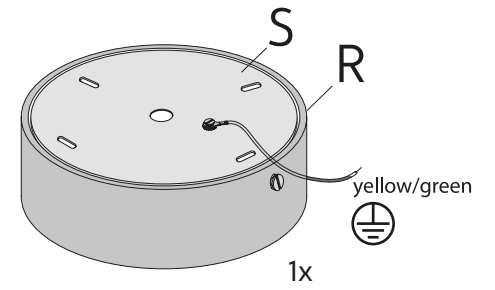

# CIRCUS

- a) SE258 AB V11
- b) SE258 BB V11
- c) SE258 CB V11

110 V.  
max 1x18W LED - E26

3