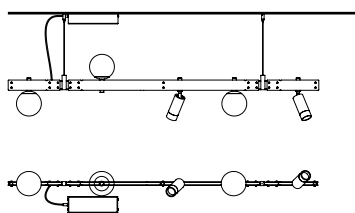

# SE264 CC V11

2021

**A - LAMP** *corpo lampada* matt black aluminum - *alluminio nero opaco*

**CEILING CUP** *rosone* matt black metal - *metallo nero opaco*

**ELECTRICAL CABLE** *cavo elettrico* black 2 meters - *2 metri nero*

 direct - *diretta*

 filtered - *filtrata*

 indirect - *indiretta*

 none - *assente*

\*(0-10V dimmable - PWM - resistance)

**COLLECTION** *collezione*

SE264 BB V11

SE264 AA V11