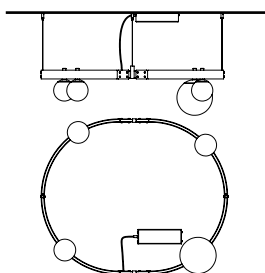

# SE264 CC V11

2021

**A - LAMP** *corpo lampada* matt black aluminum - *alluminio nero opaco*

**CEILING CUP** *rosone* matt black metal - *metallo nero opaco*

**ELECTRICAL CABLE** *cavo elettrico* black 2 meters - *2 metri nero*

 direct - *diretta*

 filtered - *filtrata*

 indirect - *indiretta*

 none - *assente*

\*(0-10V dimmable - PWM - resistance)

**COLLECTION** *collezione*

SE264 BB V11

SE264 AA V11