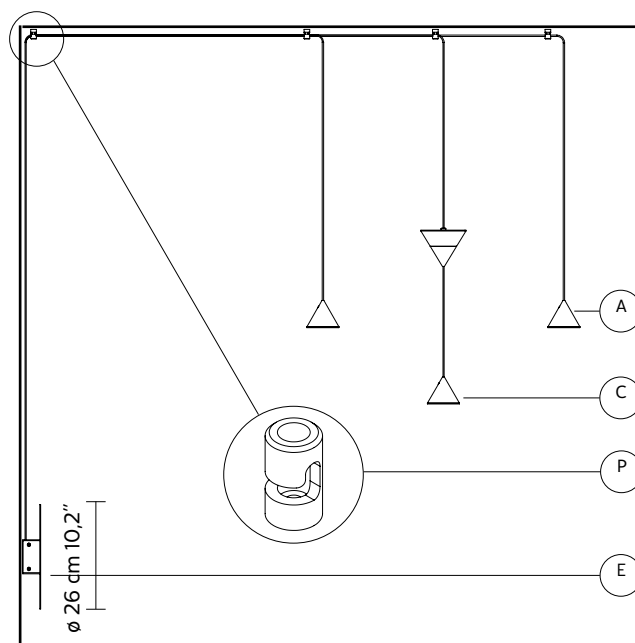

LAMP lampada AP270 BN INT
 A: 2x Filomena **80HP270 2V**
 C: 1x Filomena **80HP270 6V**
 E: 1x ceiling cup **SR270 DN V11**

LAMP lampada AP270 AN INT
 A: 2x Filomena **80SE270 1V**
 C: 1x Filomena **80SE270 5V**
 E: 1x ceiling cup **SR270 DN V11**

C - ELECTRICAL CABLE cavo elettrico 3x (black 8 meters – 8 metri nero)

P - CLAMP passacavo 3x (2 pcs included – 2 pz inclusi)

60W* power supply equipped –
 alimentatore incluso **AC270 AL V11**
 additional clamp –
 passacavo aggiuntivo **AC270 1N V11**

OPTIONAL accessorio

CERTIFICATION conformità

IEC 60598-1:2020

EMISSION emissione

bidirectional – bidirezionale

- direct – diretta
- filtered – filtrata
- indirect – indiretta
- none – assente

DRY LOCATION

*(0-10V dimmable – PWM – resistance)