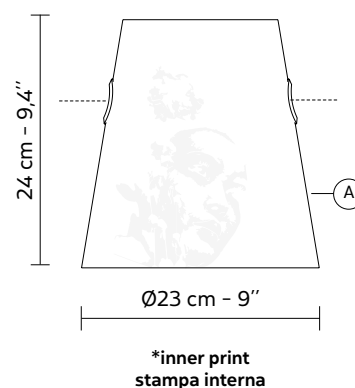

CUPIDO optional - accessorio

Matteo Ugolini design

AC184 BB V11

2020

A - LAMPHADE *paralume* charcoal grey cotton - *cotone grigio antracite*

OPTIONAL *accessorio* printed - *stampato*

PACKAGING *imballo* 56x56x32 cm

NET WEIGHT *peso netto* 0,5 KG

GROSS WEIGHT *peso lordo* 1,2 KG

CUPIDO optional - accessorio

Matteo Ugolini design

AC184 BC V11

2020

A - LAMPHADE *paralume* charcoal grey cotton - *cotone grigio antracite*

OPTIONAL *accessorio* not printed - *non stampato*

PACKAGING *imballo* 56x56x32 cm

NET WEIGHT *peso netto* 0,5 KG

GROSS WEIGHT *peso lordo* 1,2 KG