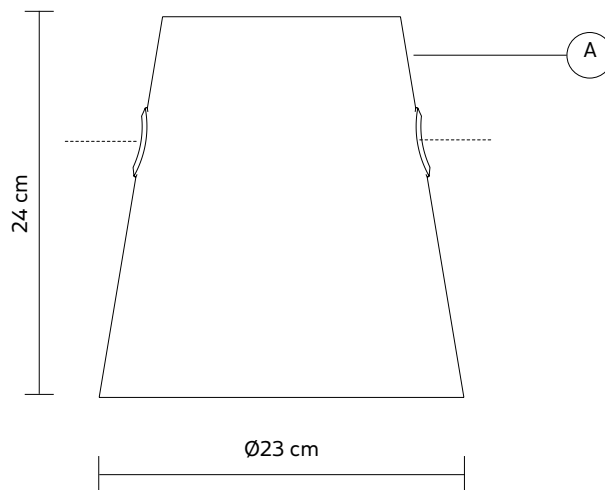

CUPIDO optional

Matteo Ugolini design

year 2019

OPTIONAL

material cotton
colour charcoal grey

PACKAGING

n° cartons 1
net weight/kg 0,2
gross weight/kg 0,6
packaging/cm 24x24x39

OPTIONAL

material cotton
colour charcoal grey

PACKAGING

n° cartons 1
net weight/kg 0,2
gross weight/kg 0,6
packaging/cm 24x24x39

DATA SHEET - AC184BC INT