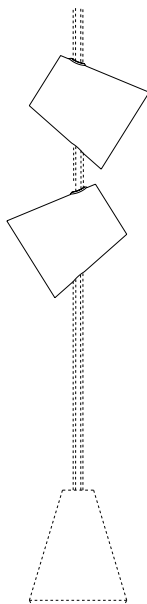

CUPIDO optional

Matteo Ugolini design

year 2019

OPTIONAL

material cotton
colour charcoal grey

PACKAGING

n° cartons 1
net weight/kg 0,2
gross weight/kg 0,6
packaging/cm 24x24x39

OPTIONAL

material cotton
colour charcoal grey

PACKAGING

n° cartons 1
net weight/kg 0,2
gross weight/kg 0,6
packaging/cm 24x24x39

DATA SHEET - AC184BC INT