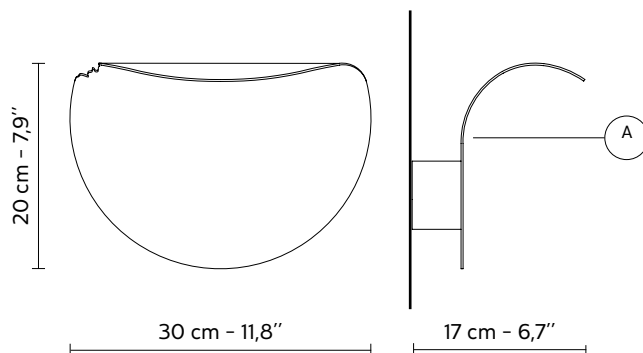

VA-LENTINA wall lamp - applique

Matteo Ugolini design

AP115 OB V11

2015

A - LAMP *corpo lampada* matt white aluminum - *alluminio bianco opaco*

ELECTRICAL SYSTEM *disp. elettrico* LED CC 16,8W, 1920 lm, 3000K,

OPTIONAL *accessorio* power supply equipped - *alimentatore incluso*

PACKAGING *imballo* 32x25x32 cm

NET WEIGHT *peso netto* 1,1 KG

GROSS WEIGHT *peso lordo* 1,6 KG

CERTIFICATION *conformità* IEC 60598-1:2020

EMISSION *emissione*

bidirectional - *bidirezionale*

- direct - *diretta*
- filtered - *filtrata*
- indirect - *indiretta*
- none - *assente*

DRY LOCATION