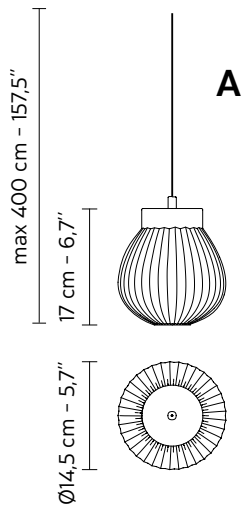

AC135 1S V11 transparent glass-*trasparente*

AC135 1T V11 tiffany glass - *vetro tiffany*

NET WEIGHT *peso netto* 0,65 KG

AC135 2S V11 transparent glass-*trasparente*

AC135 2T V11 tiffany glass - *vetro tiffany*

NET WEIGHT *peso netto* 0,55 KG

AC135 3S V11 transparent glass-*trasparente*

AC135 3T V11 tiffany glass - *vetro tiffany*

NET WEIGHT *peso netto* 0,65 KG

AC135 4S V11 transparent glass-*trasparente*

AC135 4T V11 tiffany glass - *vetro tiffany*

NET WEIGHT *peso netto* 0,55 KG

AC135 5S V11 transparent glass-*trasparente*

AC135 5T V11 tiffany glass - *vetro tiffany*

NET WEIGHT *peso netto* 0,95 KG

AC135 6S V11 transparent glass-*trasparente*

AC135 6T V11 tiffany glass - *vetro tiffany*