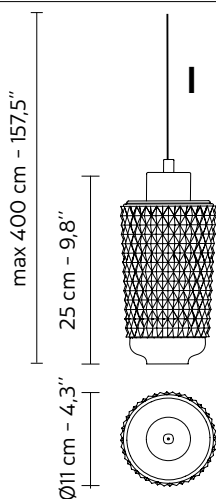

AC135 1S V11 transparent glass-*trasparente*

AC135 1T V11 tiffany glass - *vetro tiffany*

NET WEIGHT *peso netto* 0,65 KG

AC135 2S V11 transparent glass-*trasparente*

AC135 2T V11 tiffany glass - *vetro tiffany*

NET WEIGHT *peso netto* 0,55 KG

AC135 3S V11 transparent glass-*trasparente*

AC135 3T V11 tiffany glass - *vetro tiffany*

NET WEIGHT *peso netto* 0,65 KG

AC135 4S V11 transparent glass-*trasparente*

AC135 4T V11 tiffany glass - *vetro tiffany*

NET WEIGHT *peso netto* 0,55 KG

AC135 5S V11 transparent glass-*trasparente*

AC135 5T V11 tiffany glass - *vetro tiffany*

NET WEIGHT *peso netto* 0,95 KG

AC135 6S V11 transparent glass-*trasparente*

AC135 6T V11 tiffany glass - *vetro tiffany*