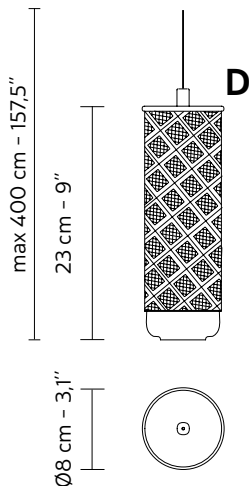

AC135 1S V11 transparent glass-*trasparente*

AC135 1T V11 tiffany glass - *vetro tiffany*

NET WEIGHT *peso netto* 0,65 KG

AC135 2S V11 transparent glass-*trasparente*

AC135 2T V11 tiffany glass - *vetro tiffany*

NET WEIGHT *peso netto* 0,55 KG

AC135 3S V11 transparent glass-*trasparente*

AC135 3T V11 tiffany glass - *vetro tiffany*

NET WEIGHT *peso netto* 0,65 KG

AC135 4S V11 transparent glass-*trasparente*

AC135 4T V11 tiffany glass - *vetro tiffany*

NET WEIGHT *peso netto* 0,55 KG

AC135 5S V11 transparent glass-*trasparente*

AC135 5T V11 tiffany glass - *vetro tiffany*

NET WEIGHT *peso netto* 0,95 KG

AC135 6S V11 transparent glass-*trasparente*

AC135 6T V11 tiffany glass - *vetro tiffany*

NET WEIGHT *peso netto* 0,80 KG