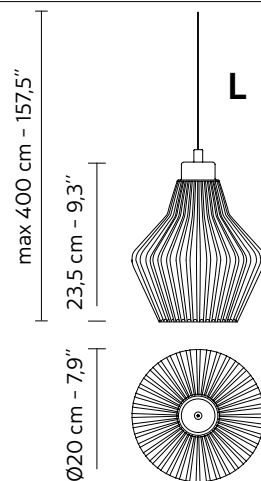

AC135 1S V11 transparent glass-*trasparente*

AC135 1T V11 tiffany glass - *vetro tiffany*

NET WEIGHT *peso netto* 0,65 KG

AC135 2S V11 transparent glass-*trasparente*

AC135 2T V11 tiffany glass - *vetro tiffany*

NET WEIGHT *peso netto* 0,55 KG

AC135 3S V11 transparent glass-*trasparente*

AC135 3T V11 tiffany glass - *vetro tiffany*

NET WEIGHT *peso netto* 0,65 KG

AC135 4S V11 transparent glass-*trasparente*

AC135 4T V11 tiffany glass - *vetro tiffany*

NET WEIGHT *peso netto* 0,55 KG

AC135 5S V11 transparent glass-*trasparente*

AC135 5T V11 tiffany glass - *vetro tiffany*

NET WEIGHT *peso netto* 0,95 KG

AC135 6S V11 transparent glass-*trasparente*

AC135 6T V11 tiffany glass - *vetro tiffany*