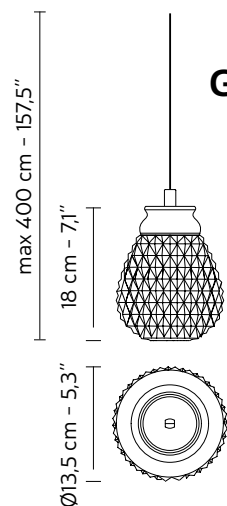

AC135 1S V11 transparent glass-*trasparente*

AC135 1T V11 tiffany glass - *vetro tiffany*

NET WEIGHT *peso netto* 0,65 KG

AC135 2S V11 transparent glass-*trasparente*

AC135 2T V11 tiffany glass - *vetro tiffany*

NET WEIGHT *peso netto* 0,55 KG

AC135 3S V11 transparent glass-*trasparente*

AC135 3T V11 tiffany glass - *vetro tiffany*

NET WEIGHT *peso netto* 0,65 KG

AC135 4S V11 transparent glass-*trasparente*

AC135 4T V11 tiffany glass - *vetro tiffany*

NET WEIGHT *peso netto* 0,55 KG

AC135 5S V11 transparent glass-*trasparente*

AC135 5T V11 tiffany glass - *vetro tiffany*

NET WEIGHT *peso netto* 0,95 KG

AC135 6S V11 transparent glass-*trasparente*

AC135 6T V11 tiffany glass - *vetro tiffany*

NET WEIGHT *peso netto* 0,80 KG