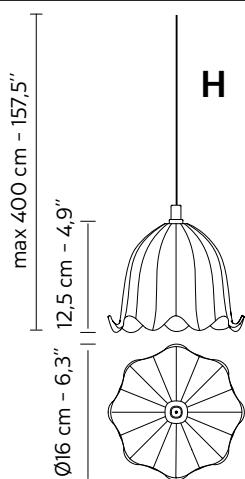

AC134 2S V11 transparent glass - *trasparente*

AC134 2T V11 tiffany glass - *vetro tiffany*

NET WEIGHT *peso netto 0,75 KG*

AC134 3S V11 transparent glass - *trasparente*

AC134 3T V11 tiffany glass - *vetro tiffany*

NET WEIGHT *peso netto 0,25 KG*

AC134 4S V11 transparent glass - *trasparente*

AC134 4T V11 tiffany glass - *vetro tiffany*

NET WEIGHT *peso netto 0,45 KG*

AC134 5S V11 transparent glass - *trasparente*

AC134 5T V11 tiffany glass - *vetro tiffany*

NET WEIGHT *peso netto 0,30 KG*

AC134 6S V11 transparent glass - *trasparente*

AC134 6T V11 tiffany glass - *vetro tiffany*

NET WEIGHT *peso netto 0,15 KG*

AC134 7S V11 transparent glass - *trasparente*

AC134 7T V11 tiffany glass - *vetro tiffany*