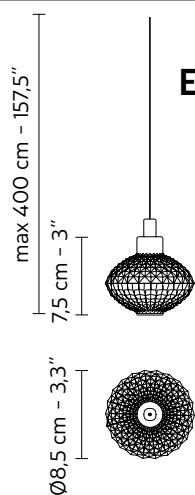

AC134 2S V11 transparent glass - *trasparente*

AC134 2T V11 tiffany glass - *vetro tiffany*

NET WEIGHT *peso netto 0,75 KG*

AC134 3S V11 transparent glass - *trasparente*

AC134 3T V11 tiffany glass - *vetro tiffany*

NET WEIGHT *peso netto 0,25 KG*

AC134 4S V11 transparent glass - *trasparente*

AC134 4T V11 tiffany glass - *vetro tiffany*

NET WEIGHT *peso netto 0,45 KG*

AC134 5S V11 transparent glass - *trasparente*

AC134 5T V11 tiffany glass - *vetro tiffany*

NET WEIGHT *peso netto 0,30 KG*

AC134 6S V11 transparent glass - *trasparente*

AC134 6T V11 tiffany glass - *vetro tiffany*

NET WEIGHT *peso netto 0,15 KG*

AC134 7S V11 transparent glass - *trasparente*

AC134 7T V11 tiffany glass - *vetro tiffany*

NET WEIGHT *peso netto 0,95 KG*