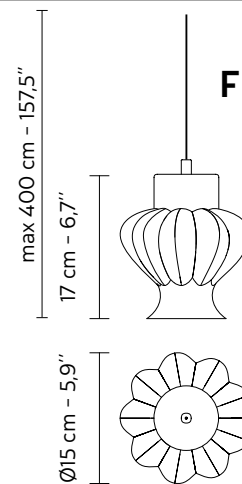

AC134 2S V11 transparent glass - *trasparente*

AC134 2T V11 tiffany glass - *vetro tiffany*

NET WEIGHT *peso netto 0,75 KG*

AC134 3S V11 transparent glass - *trasparente*

AC134 3T V11 tiffany glass - *vetro tiffany*

NET WEIGHT *peso netto 0,25 KG*

AC134 4S V11 transparent glass - *trasparente*

AC134 4T V11 tiffany glass - *vetro tiffany*

NET WEIGHT *peso netto 0,45 KG*

AC134 5S V11 transparent glass - *trasparente*

AC134 5T V11 tiffany glass - *vetro tiffany*

NET WEIGHT *peso netto 0,30 KG*

AC134 6S V11 transparent glass - *trasparente*

AC134 6T V11 tiffany glass - *vetro tiffany*

NET WEIGHT *peso netto 0,15 KG*

AC134 7S V11 transparent glass - *trasparente*

AC134 7T V11 tiffany glass - *vetro tiffany*

NET WEIGHT *peso netto 0,95 KG*