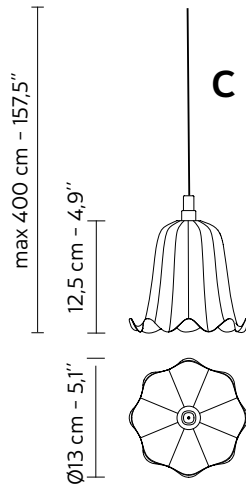

AC134 2S V11 transparent glass - *trasparente*

AC134 2T V11 tiffany glass - *vetro tiffany*

NET WEIGHT *peso netto 0,75 KG*

AC134 3S V11 transparent glass - *trasparente*

AC134 3T V11 tiffany glass - *vetro tiffany*

NET WEIGHT *peso netto 0,25 KG*

AC134 4S V11 transparent glass - *trasparente*

AC134 4T V11 tiffany glass - *vetro tiffany*

NET WEIGHT *peso netto 0,45 KG*

AC134 5S V11 transparent glass - *trasparente*

AC134 5T V11 tiffany glass - *vetro tiffany*

NET WEIGHT *peso netto 0,30 KG*

AC134 6S V11 transparent glass - *trasparente*

AC134 6T V11 tiffany glass - *vetro tiffany*

NET WEIGHT *peso netto 0,15 KG*

AC134 7S V11 transparent glass - *trasparente*

AC134 7T V11 tiffany glass - *vetro tiffany*

NET WEIGHT *peso netto 0,95 KG*