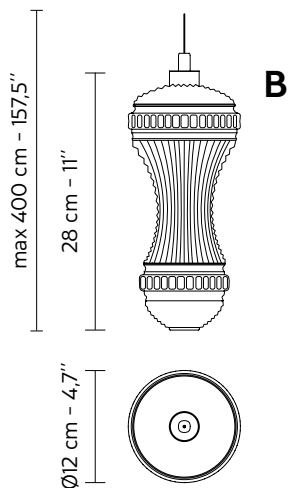

AC134 2S V11 transparent glass - *trasparente*

AC134 2T V11 tiffany glass - *vetro tiffany*

NET WEIGHT *peso netto 0,75 KG*

AC134 3S V11 transparent glass - *trasparente*

AC134 3T V11 tiffany glass - *vetro tiffany*

NET WEIGHT *peso netto 0,25 KG*

AC134 4S V11 transparent glass - *trasparente*

AC134 4T V11 tiffany glass - *vetro tiffany*

NET WEIGHT *peso netto 0,45 KG*

AC134 5S V11 transparent glass - *trasparente*

AC134 5T V11 tiffany glass - *vetro tiffany*

NET WEIGHT *peso netto 0,30 KG*

AC134 6S V11 transparent glass - *trasparente*

AC134 6T V11 tiffany glass - *vetro tiffany*

NET WEIGHT *peso netto 0,15 KG*

AC134 7S V11 transparent glass - *trasparente*

AC134 7T V11 tiffany glass - *vetro tiffany*

NET WEIGHT *peso netto 0,95 KG*