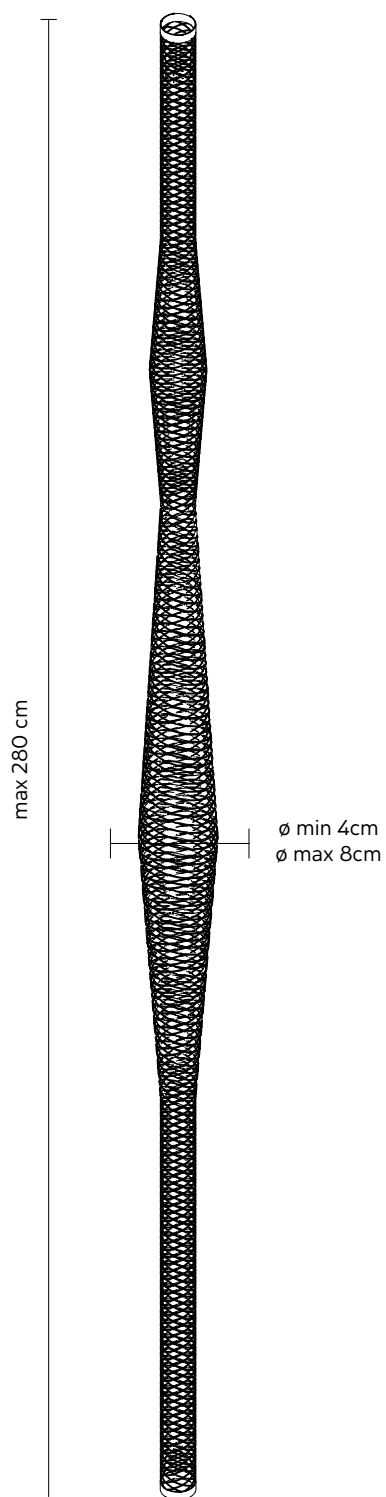

# ACCIPICCHIO optional

Matteo Ugolini design

year 2020

## DATA SHEET - AC213N4 INT

### GRID "A"

material PL  
colour black