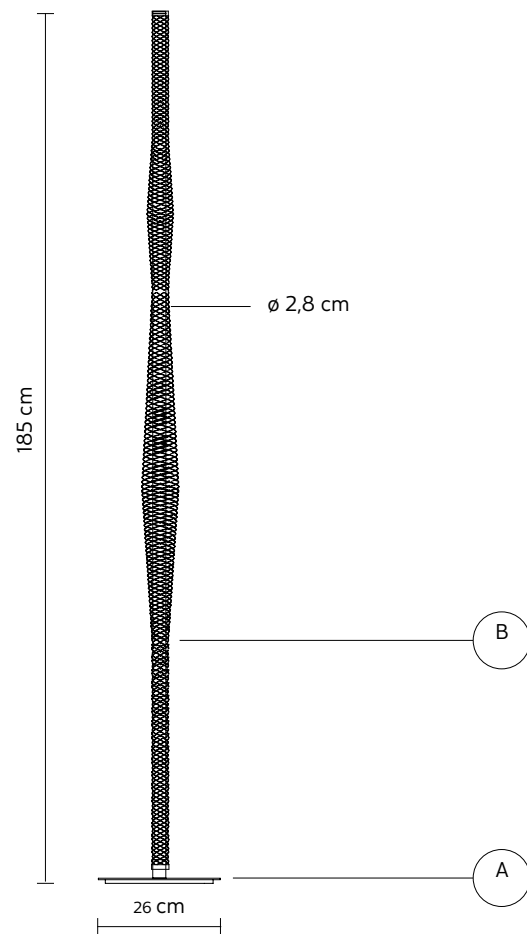

# ACCIPICCHIO optional

Matteo Ugolini design

year 2020

## DATA SHEET - AC213N4 INT

### GRID "A"

material PL  
colour black