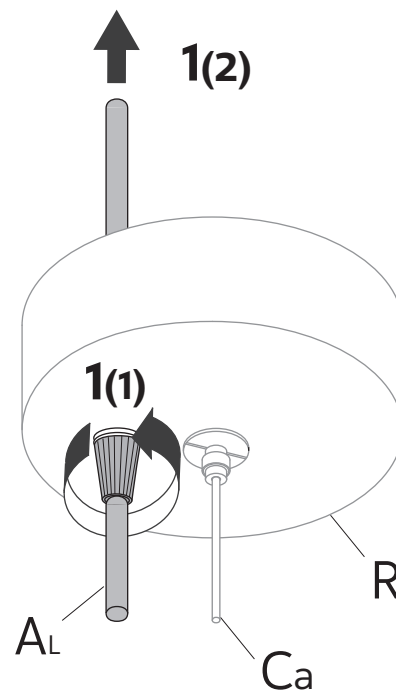

# ULULÌ E ULULÀ

SE649GB  
SE649GG

SE6498PB  
SE648PG

110 V.  
max 1 x 18W LED - E26

**DRY LOCATION**

Karman srl

Via A. Grandi, San Martino del piano, 61034 Fossombrone (PU), Italy - p.iva 02175640412 tel +39 0721 71 5042 r.a fax +39 0721 716640 - [www.karmanitalia.it](http://www.karmanitalia.it)