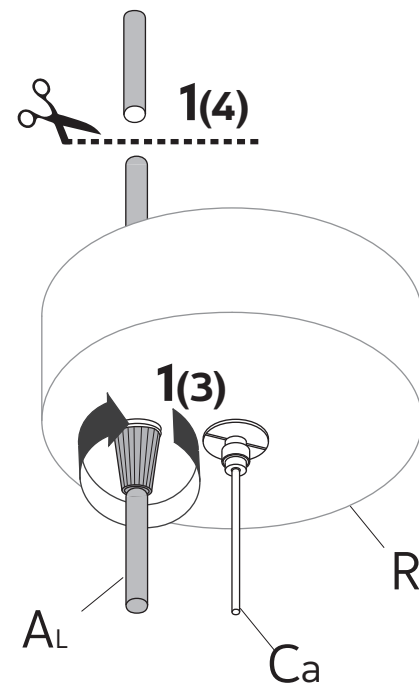

# ULULÌ E ULULÀ

SE649GB  
SE649GG

SE6498PB  
SE648PG

110 V.  
max 1 x 18W LED - E26

**DRY LOCATION**

Karman srl

Via A. Grandi, San Martino del piano, 61034 Fossombrone (PU), Italy - p.iva 02175640412 tel +39 0721 71 5042 r.a fax +39 0721 716640 - [www.karmanitalia.it](http://www.karmanitalia.it)