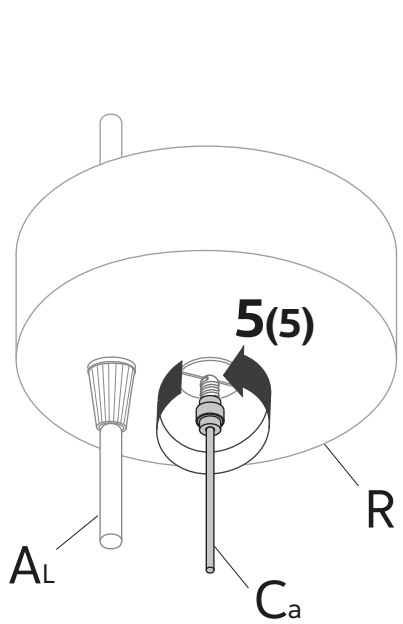

SNOOB

SE609B
SE609N

SE610B
SE610N

110 V.

32 x max 6W LED - E12 (SE609)

16 x max 6W LED - E12 (SE610)

DRY LOCATION

C - 01

nx **V**

1x **C_v**

16x **W**

5

Junction Box