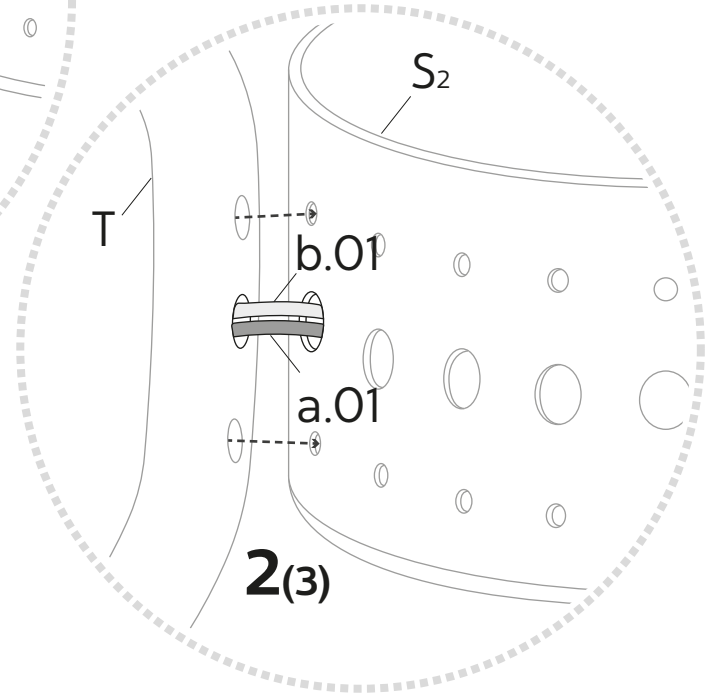

SNOOB

SE609B
SE609N

SE610B
SE610N

110 V.

32 x max 6W LED - E12 (SE609)

16 x max 6W LED - E12 (SE610)

DRY LOCATION

C - 01

nx **V**

1x **C_v**

16x **W**

5

Junction Box