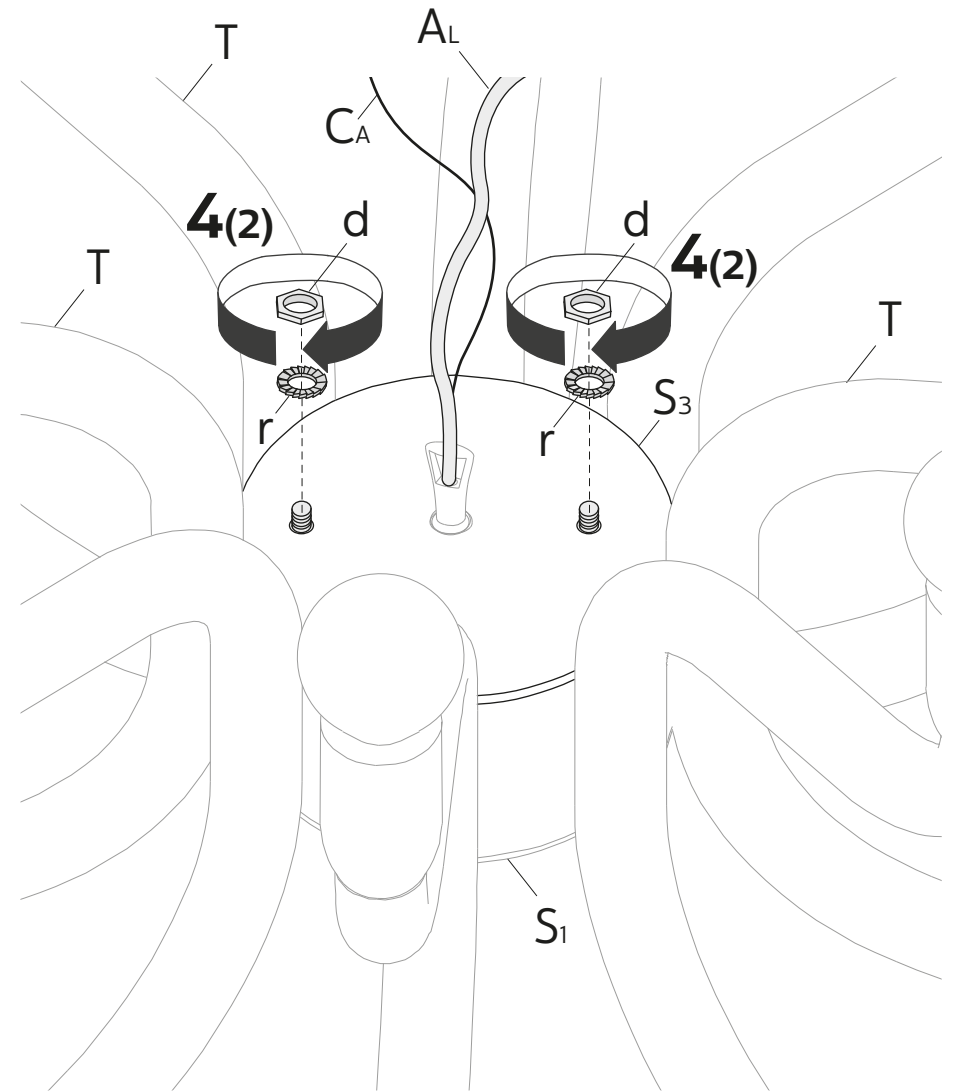

SNOOB

SE609B
SE609N

SE610B
SE610N

110 V.

32 x max 6W LED - E12 (SE609)

16 x max 6W LED - E12 (SE610)

DRY LOCATION

C - 01

nx **V**

1x **C_v**

16x **W**

5

Junction Box