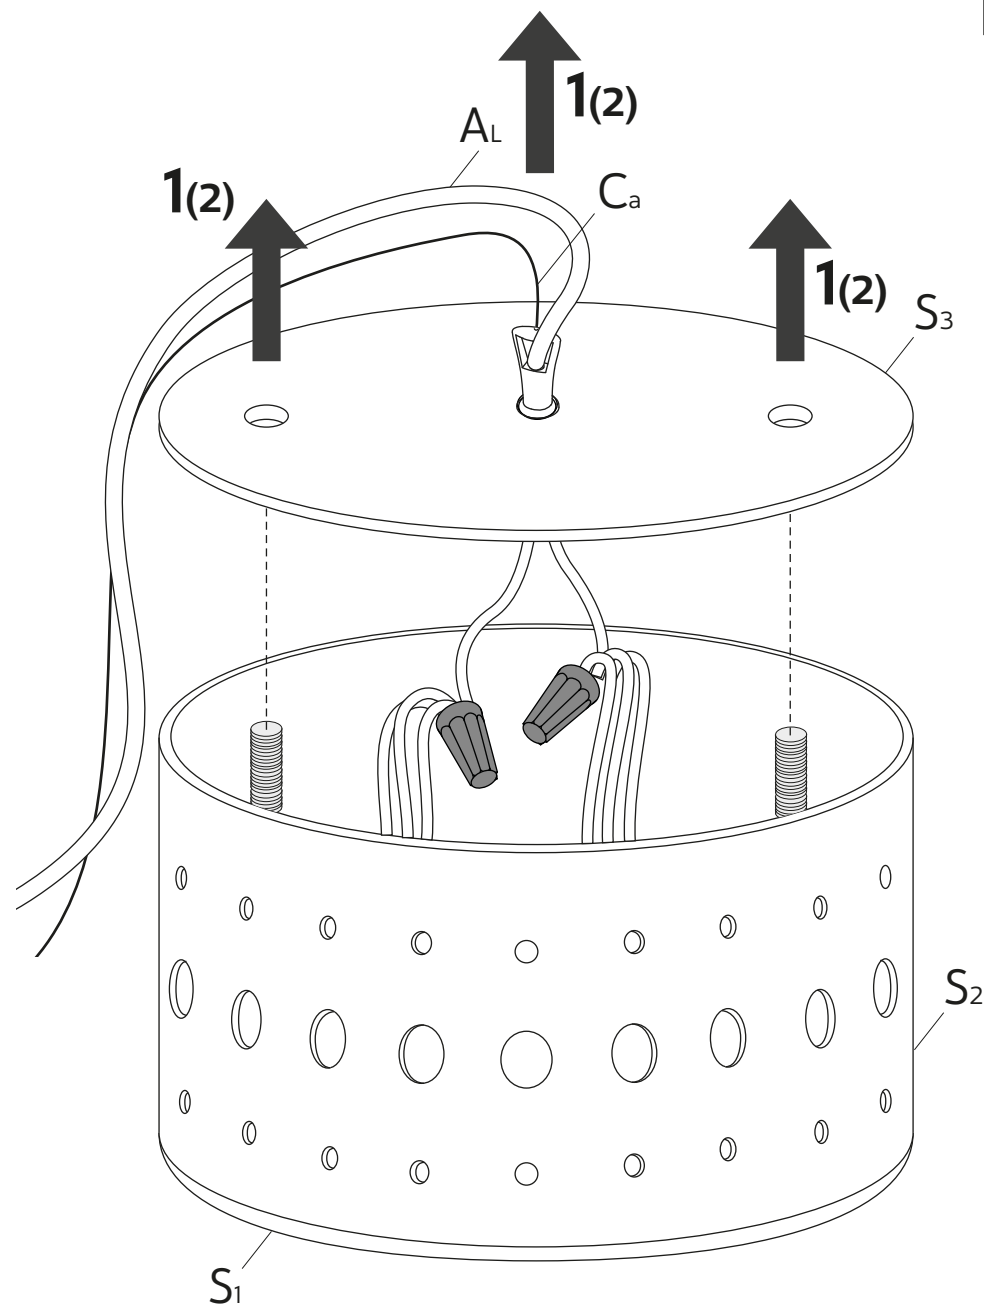

SNOOB

SE609B
SE609N

SE610B
SE610N

110 V.

32 x max 6W LED - E12 (SE609)

16 x max 6W LED - E12 (SE610)

DRY LOCATION

C - 01

nx **V**

1x **C_v**

16x **W**

5

Junction Box