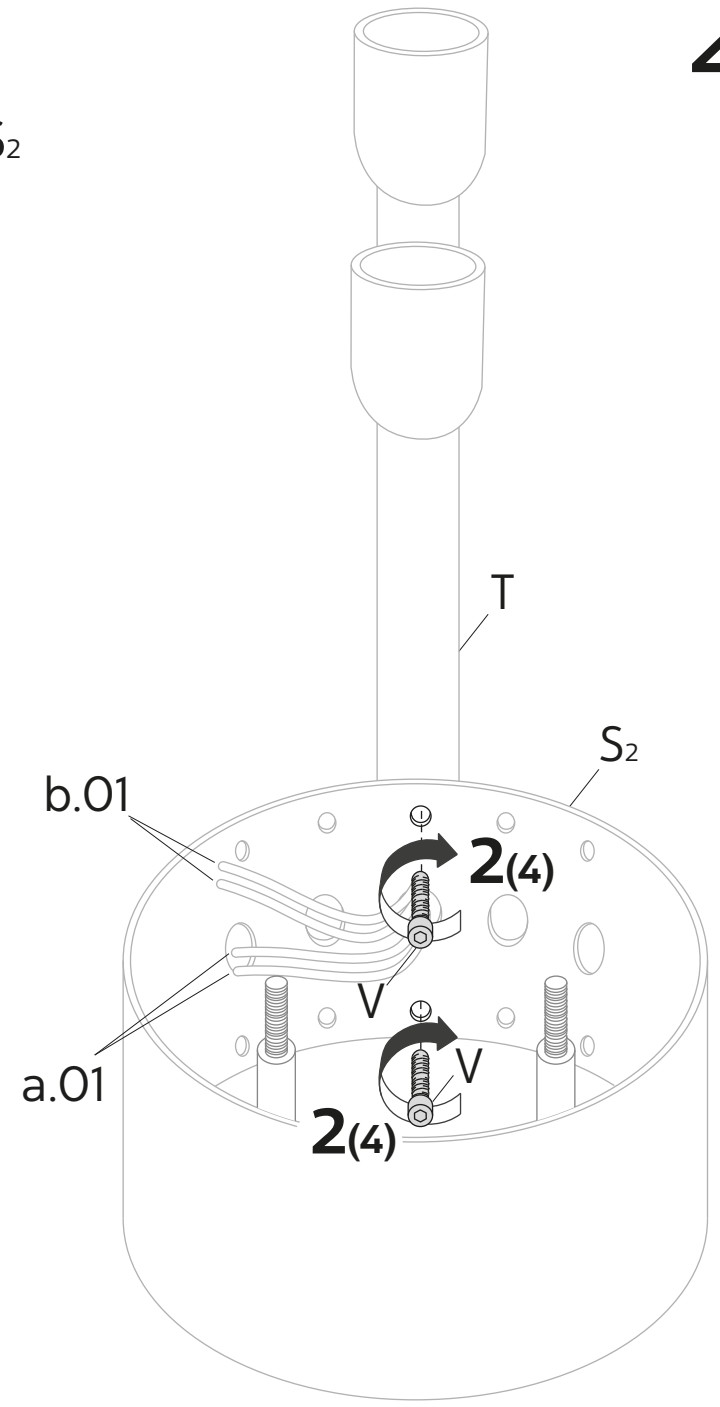

SNOOB

SE609B
SE609N

SE610B
SE610N

110 V.

32 x max 6W LED - E12 (SE609)

16 x max 6W LED - E12 (SE610)

DRY LOCATION

C - 01

nx **V**

1x **C_v**

16x **W**

5

Junction Box