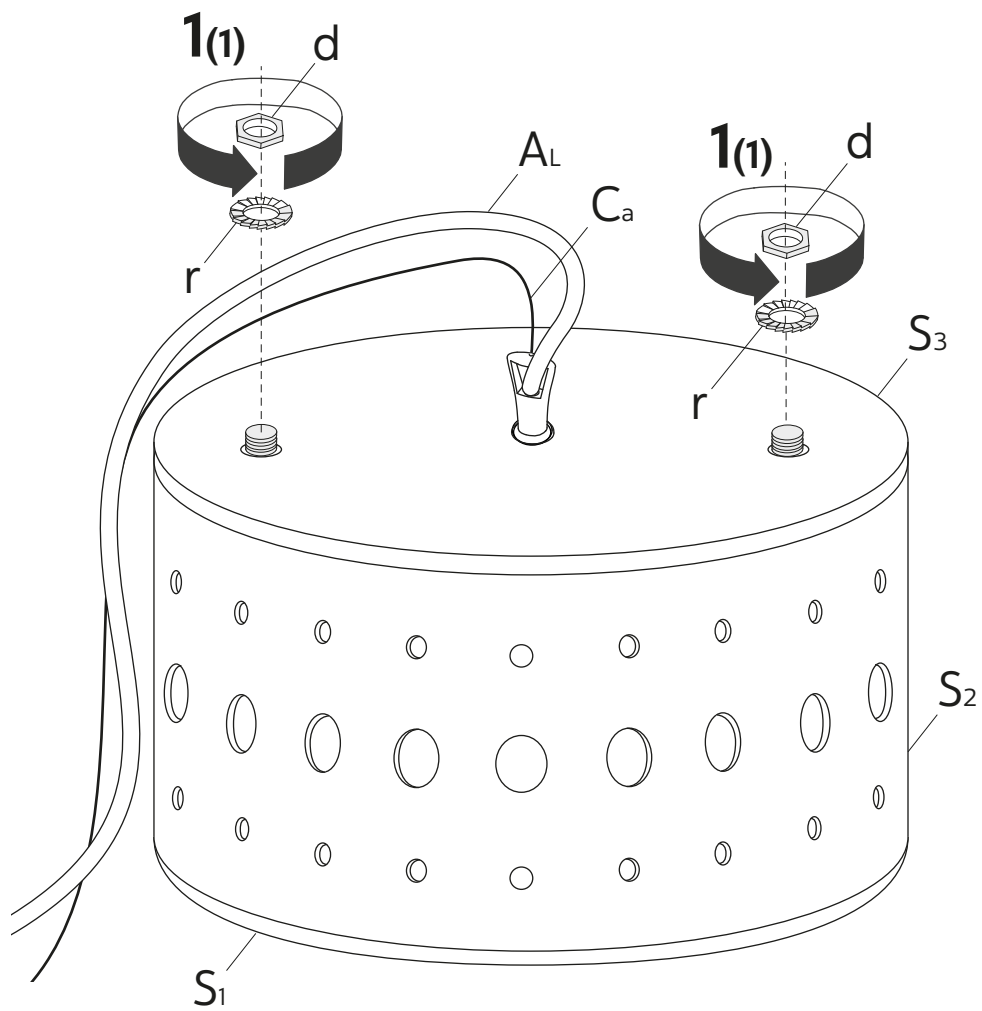

SNOOB

SE609B
SE609N

SE610B
SE610N

110 V.

32 x max 6W LED - E12 (SE609)

16 x max 6W LED - E12 (SE610)

DRY LOCATION

C - 01

nx **V**

1x **C_v**

16x **W**

5

Junction Box