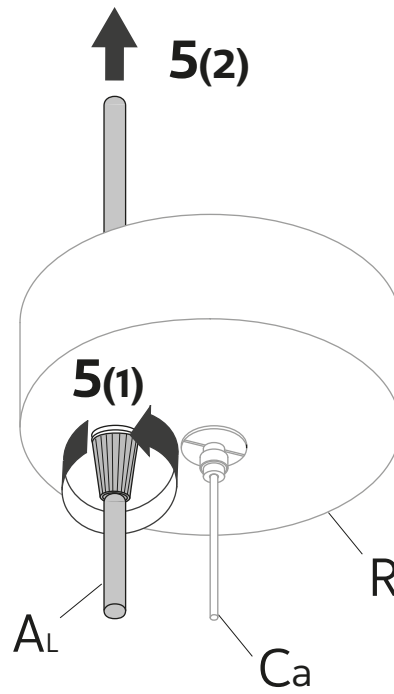

SNOOB

SE609B
SE609N

SE610B
SE610N

110 V.

32 x max 6W LED - E12 (SE609)

16 x max 6W LED - E12 (SE610)

DRY LOCATION

C - 01

nx **V**

1x **C_v**

16x **W**

5

Junction Box