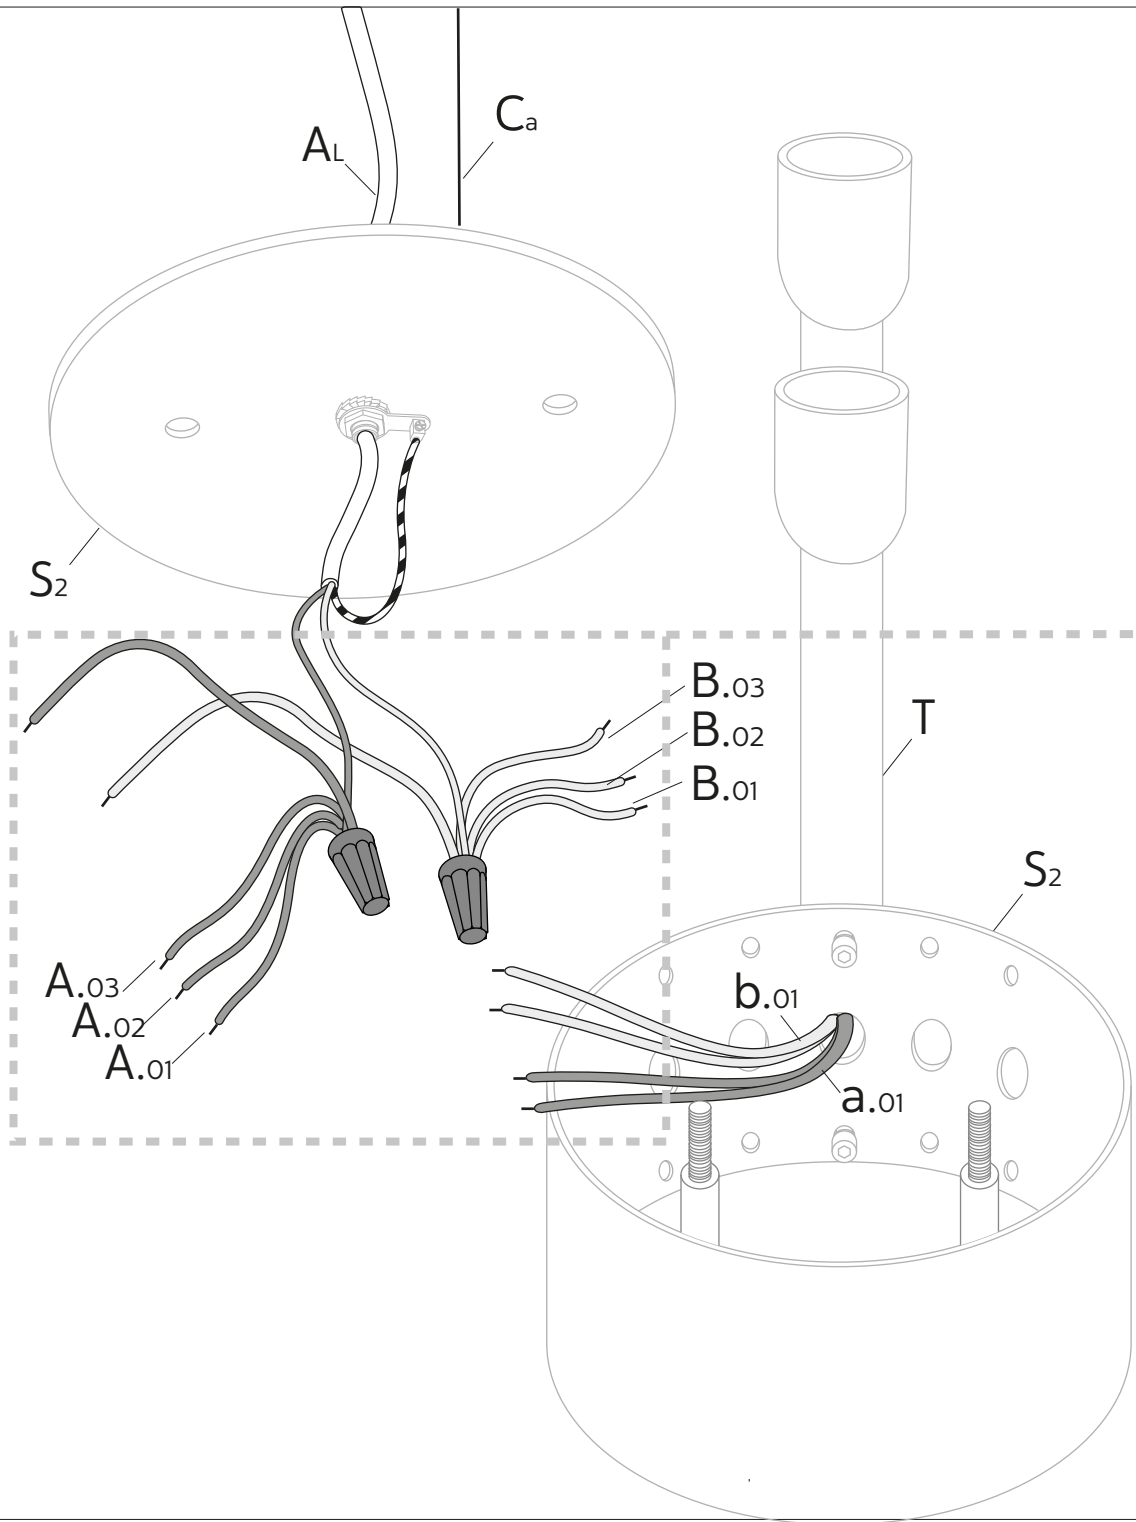

SNOOB

SE609B
SE609N

SE610B
SE610N

110 V.

32 x max 6W LED - E12 (SE609)

16 x max 6W LED - E12 (SE610)

DRY LOCATION

C - 01

nx **V**

1x **C_v**

16x **W**

5

Junction Box