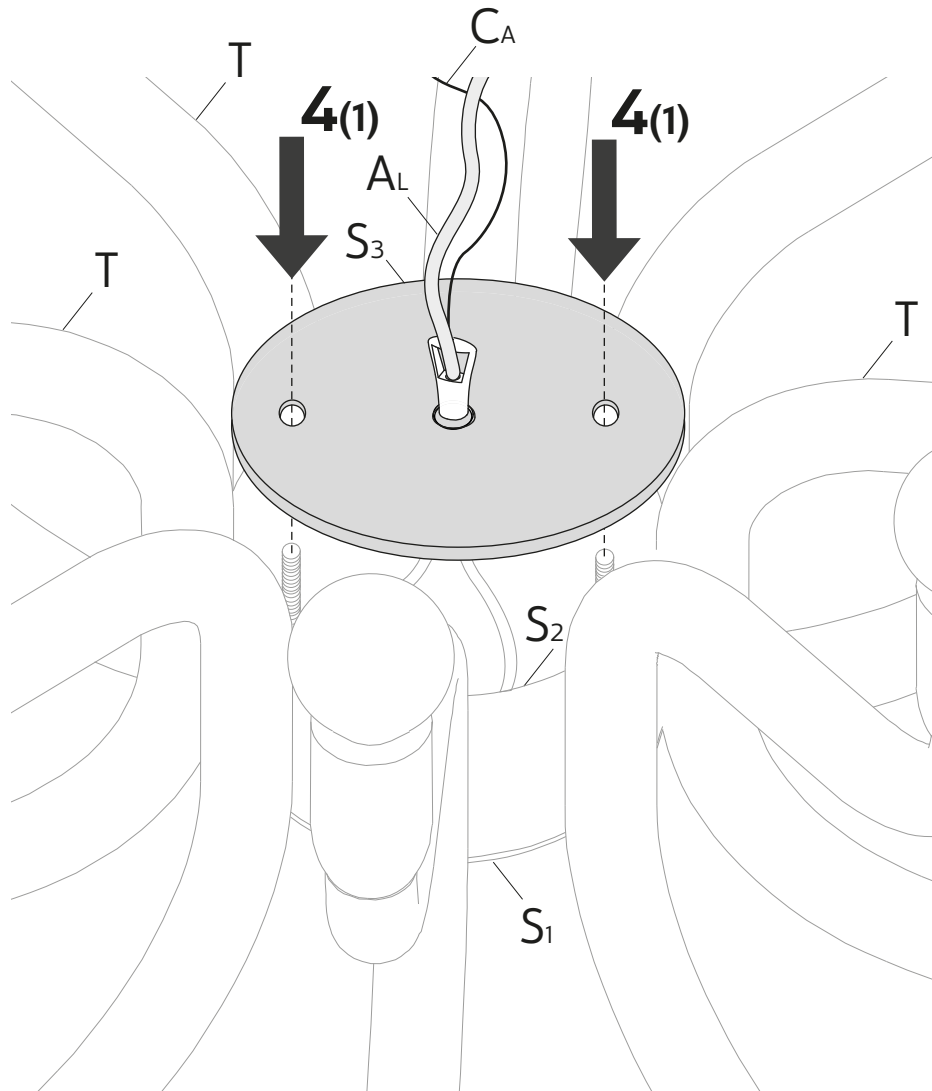

SNOOB

SE609B
SE609N

SE610B
SE610N

110 V.

32 x max 6W LED - E12 (SE609)

16 x max 6W LED - E12 (SE610)

DRY LOCATION

C - 01

nx **V**

1x **C_v**

16x **W**

5

Junction Box