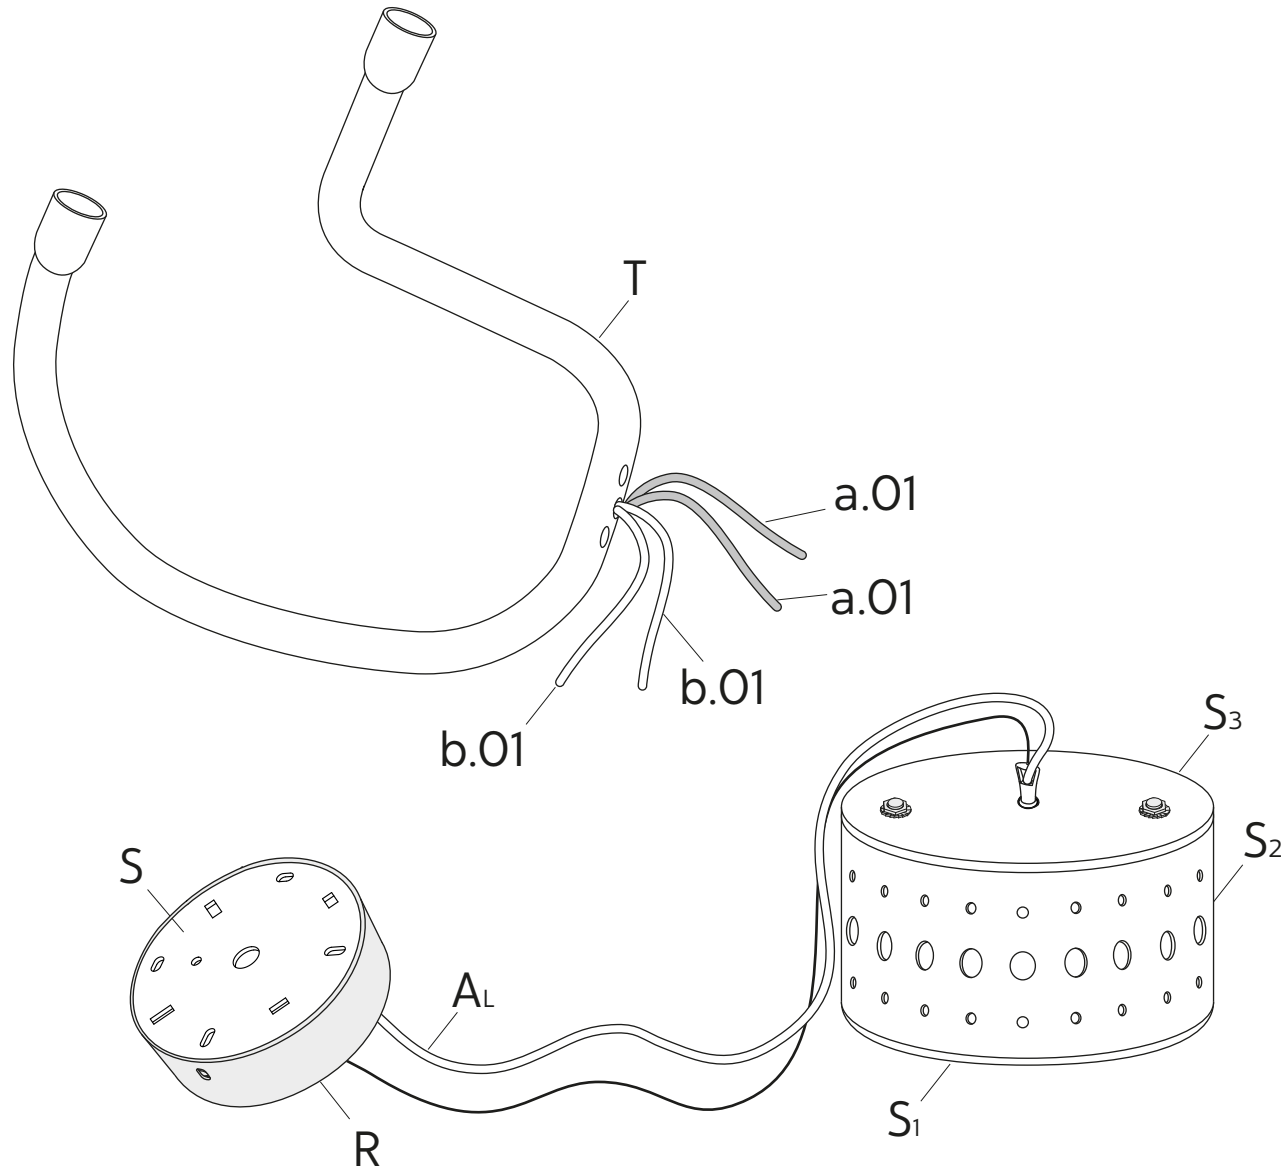

SNOOB

SE609B
SE609N

SE610B
SE610N

110 V.

32 x max 6W LED - E12 (SE609)

16 x max 6W LED - E12 (SE610)

DRY LOCATION

C - 01

nx **V**

1x **C_v**

16x **W**

5

Junction Box