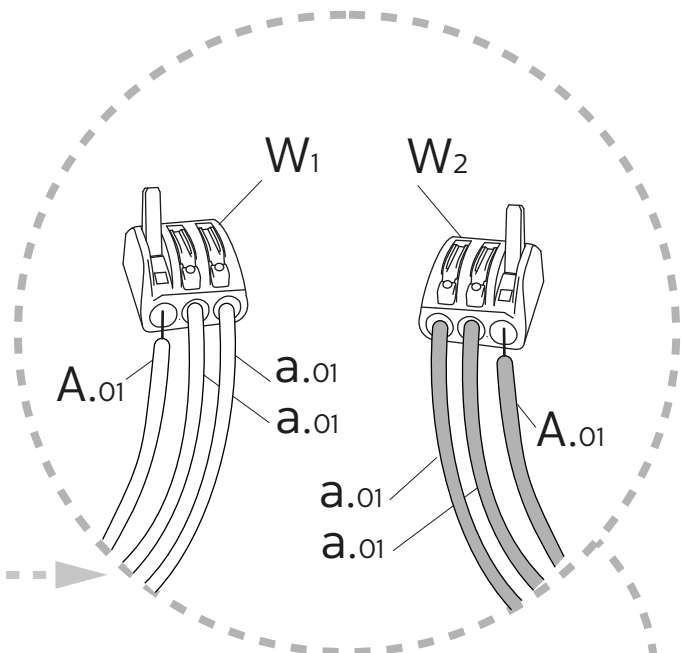

SNOOB

SE609B
SE609N

SE610B
SE610N

110 V.

32 x max 6W LED - E12 (SE609)

16 x max 6W LED - E12 (SE610)

DRY LOCATION

C - 01

nx **V**

1x **C_v**

16x **W**

5

Junction Box