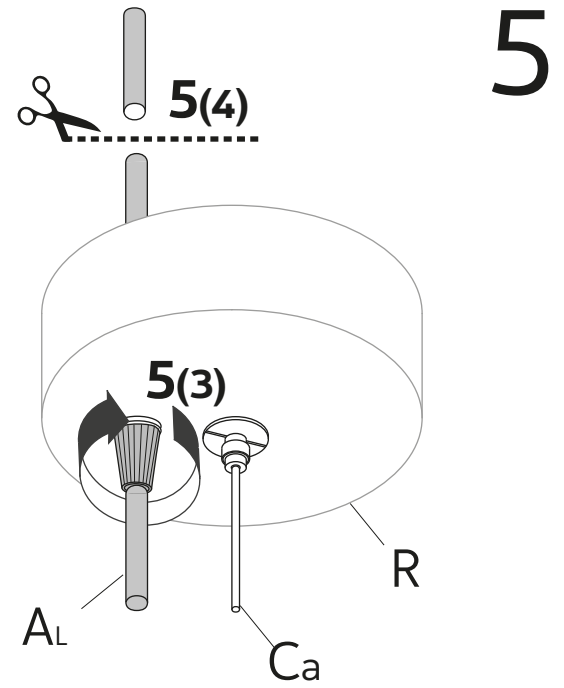

SNOOB

SE609B
SE609N

SE610B
SE610N

110 V.

32 x max 6W LED - E12 (SE609)

16 x max 6W LED - E12 (SE610)

DRY LOCATION

C - 01

nx **V**

1x **C_v**

16x **W**

5

Junction Box