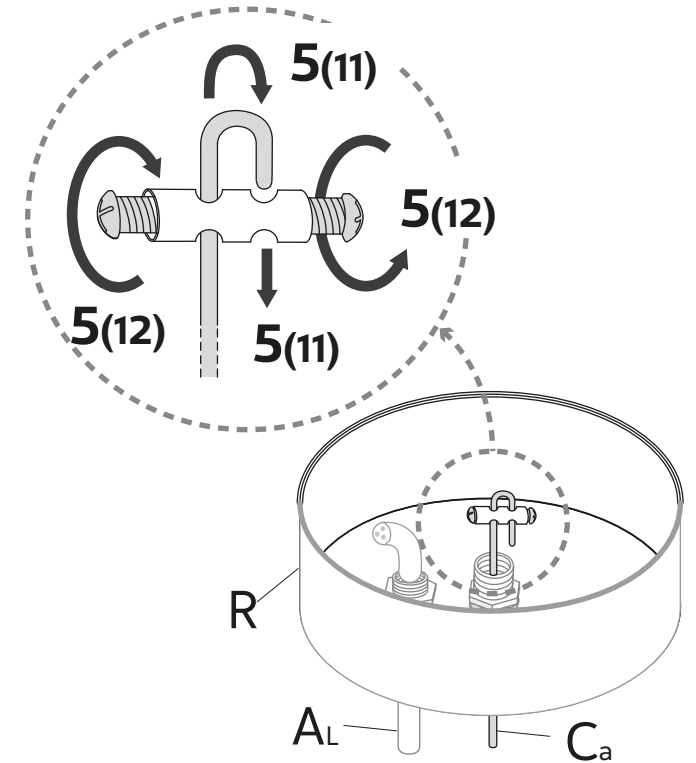

SNOOB

SE609B
SE609N

SE610B
SE610N

110 V.

32 x max 6W LED - E12 (SE609)

16 x max 6W LED - E12 (SE610)

DRY LOCATION

C - 01

nx **V**

1x **C_v**

16x **W**

5

Junction Box