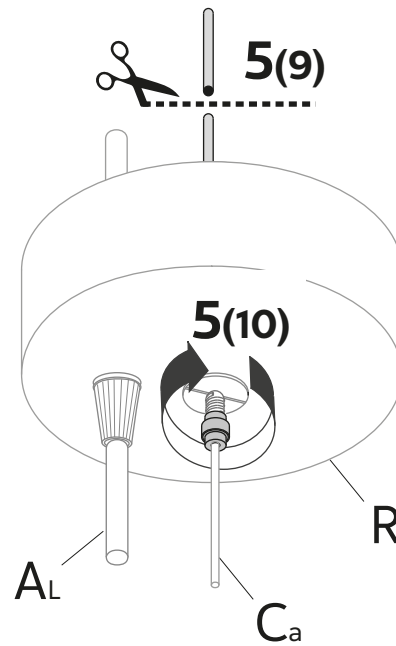

SNOOB

SE609B
SE609N

SE610B
SE610N

110 V.

32 x max 6W LED - E12 (SE609)

16 x max 6W LED - E12 (SE610)

DRY LOCATION

C - 01

nx **V**

1x **C_v**

16x **W**

5

Junction Box