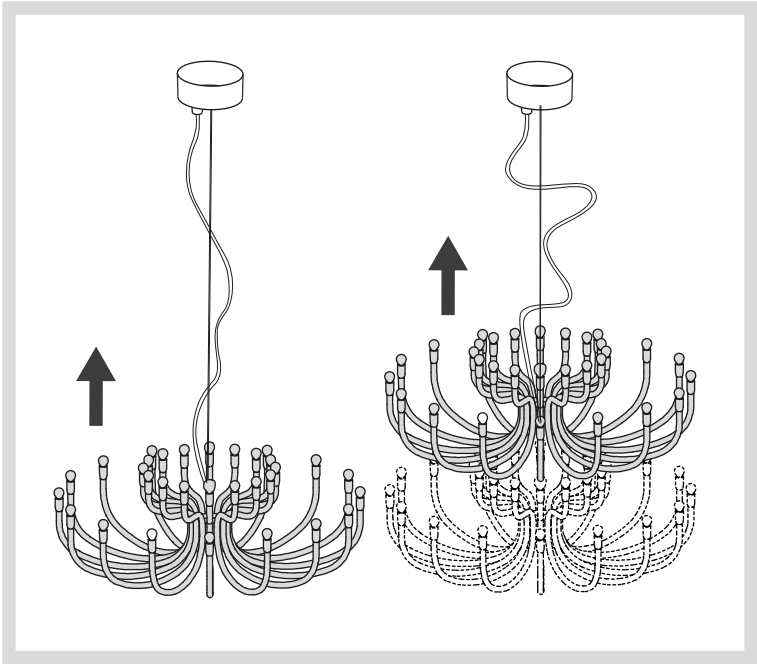

SNOOB

SE609B
SE609N

SE610B
SE610N

110 V.

32 x max 6W LED - E12 (SE609)

16 x max 6W LED - E12 (SE610)

DRY LOCATION

C - 01

nx **V**

1x **C_v**

16x **W**

5

Junction Box