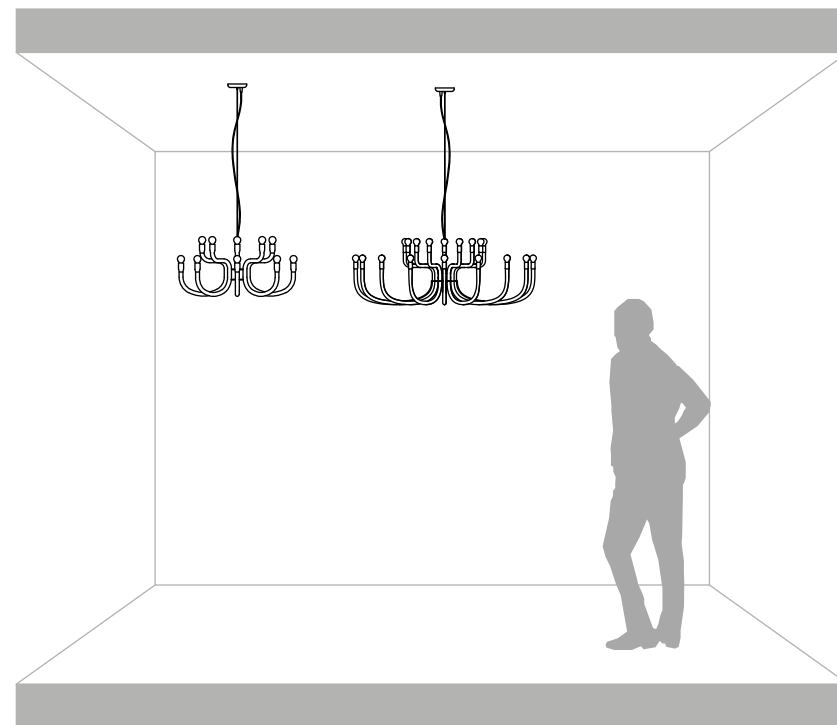

SNOOB

SE609B
SE609N

SE610B
SE610N

110 V.

32 x max 6W LED - E12 (SE609)

16 x max 6W LED - E12 (SE610)

DRY LOCATION

C - 01

nx **V**

1x **C_v**

16x **W**

5

Junction Box