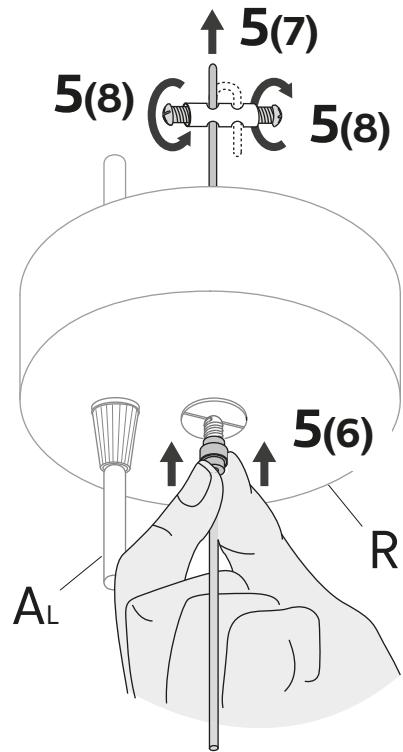

SNOOB

SE609B
SE609N

SE610B
SE610N

110 V.

32 x max 6W LED - E12 (SE609)

16 x max 6W LED - E12 (SE610)

DRY LOCATION

C - 01

nx **V**

1x **C_v**

16x **W**

5

Junction Box