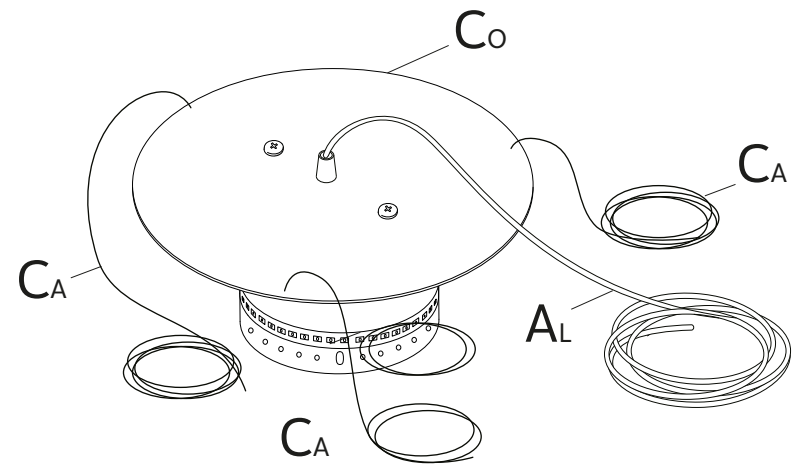

NOTREDAME

SE130 3B V1U SE130 4B V1U
SE130 5B V1U SE130 6B V1U
SE130 3O V1U SE130 4O V1U
SE130 5O V1U SE130 6O V1U

110-120 V.

LED 1x 13w, 1520 lumen +

LED 1x 3w, 280 lumen, 3000 K

DRY LOCATION

C - 01

B_L

3X

L

4X

Junction Box