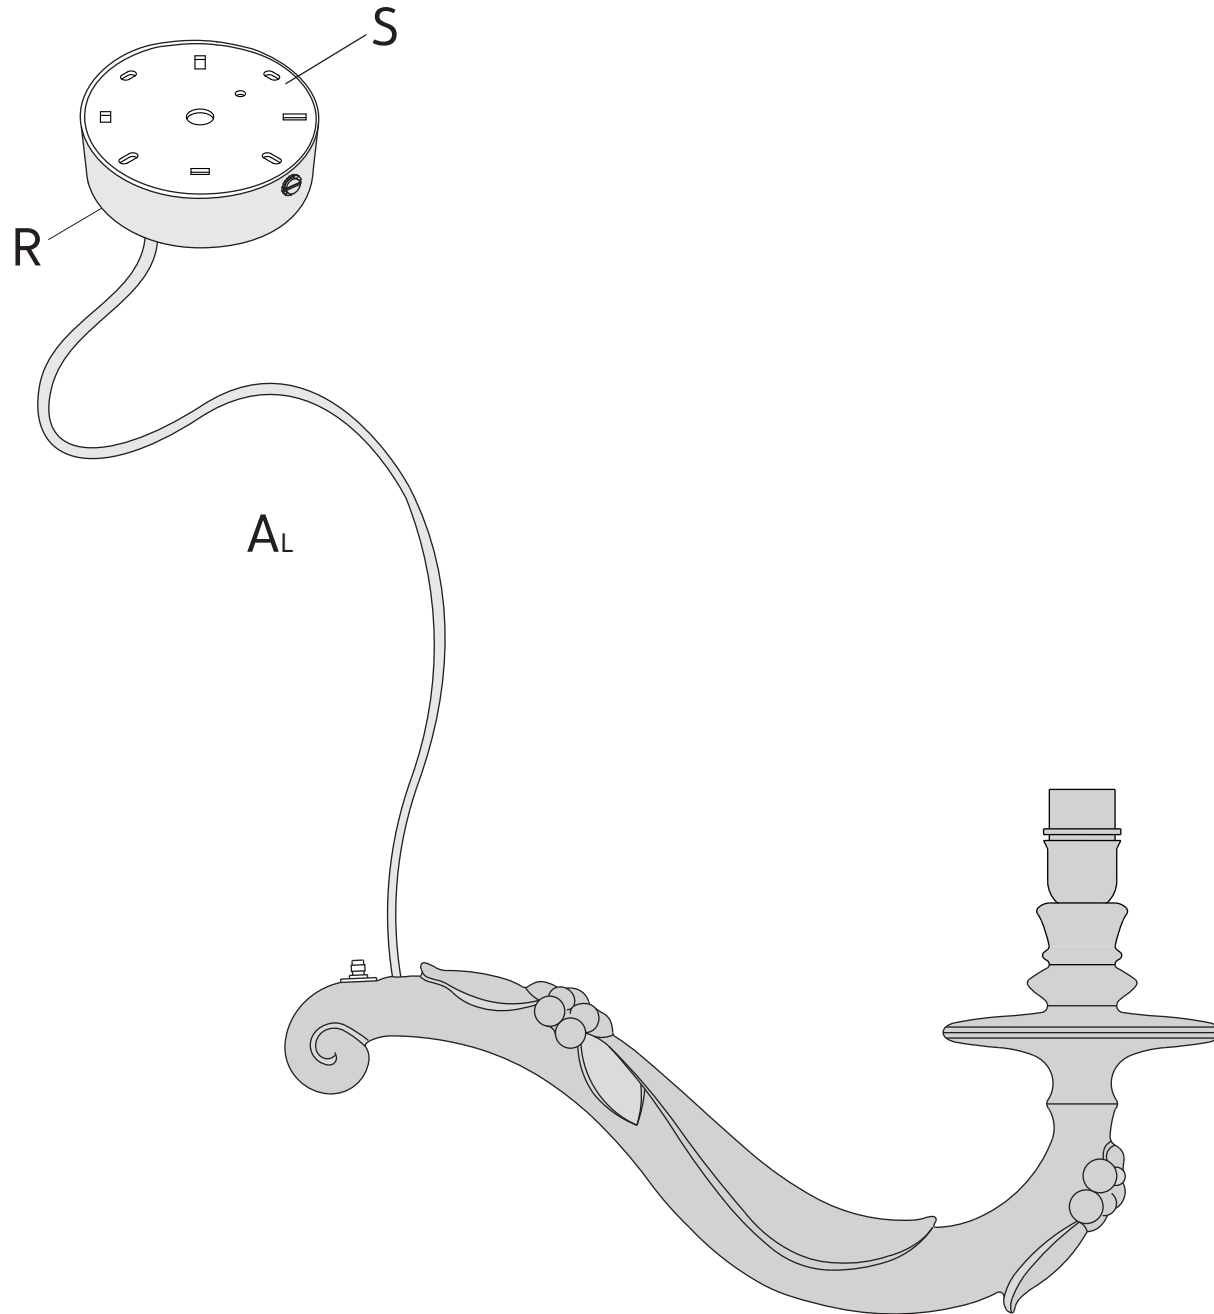

# DEJÀ-VU NU

SE117 1B VV1  
SE117 2B VV1

110 V.  
max 1x6W LED E12

**DRY LOCATION**

# C - 01

2x C<sub>A</sub>

T

Si

F

L 20 cm  
L 7.87402 Inch

L 20 cm  
L 7.87402 Inch

1

L 20 cm  
L 7.87402 Inch