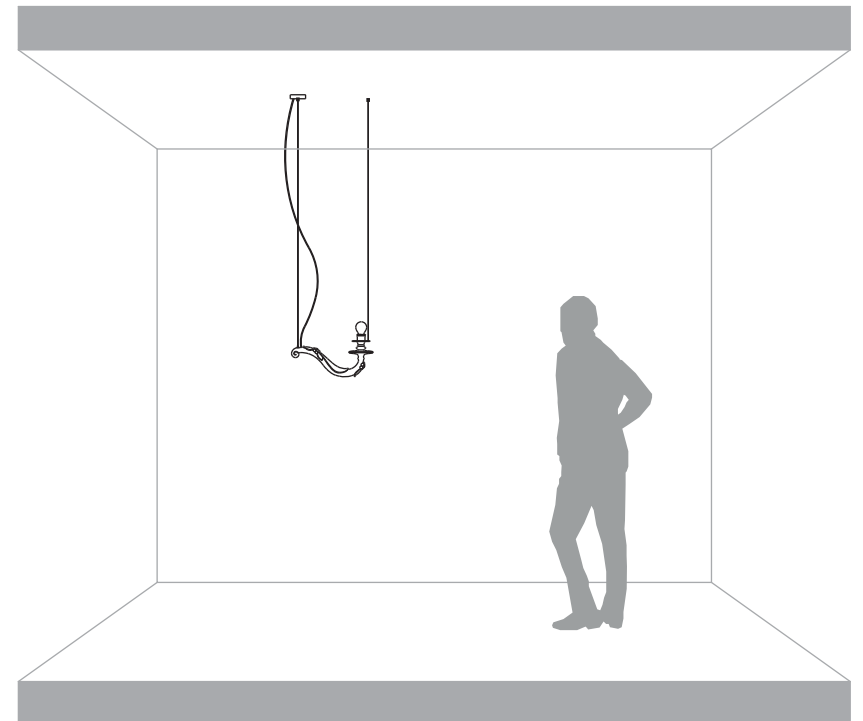

# DEJÀ-VU NU

SE117 1B VV1  
SE117 2B VV1

110 V.  
max 1x6W LED E12

**DRY LOCATION**

# C - 01

2x C<sub>A</sub>

T

Si

F

L 20 cm  
L 7.87402 Inch

L 20 cm  
L 7.87402 Inch

1

L 20 cm  
L 7.87402 Inch