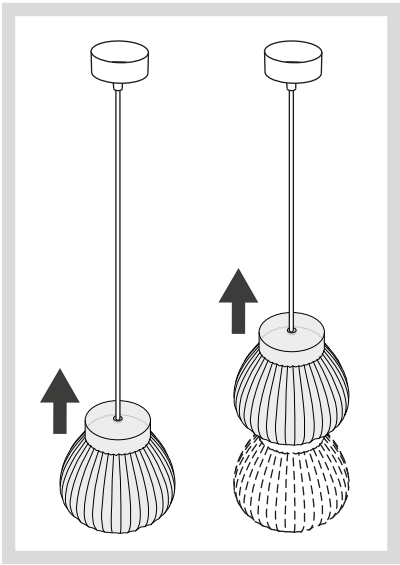

CERAUNAVOLTA

SE134 3S V11
SE134 4S V11
SE134 5S V11
SE135 1S V11
SE135 3S V11
SE135 5S V11

SE134 3T V11
SE134 4T V11
SE134 5T V11
SE135 1T V11
SE135 3T V11
SE135 5T V11

110 V.
max 1 x 6W LED - E12

DRY LOCATION

Junction Box