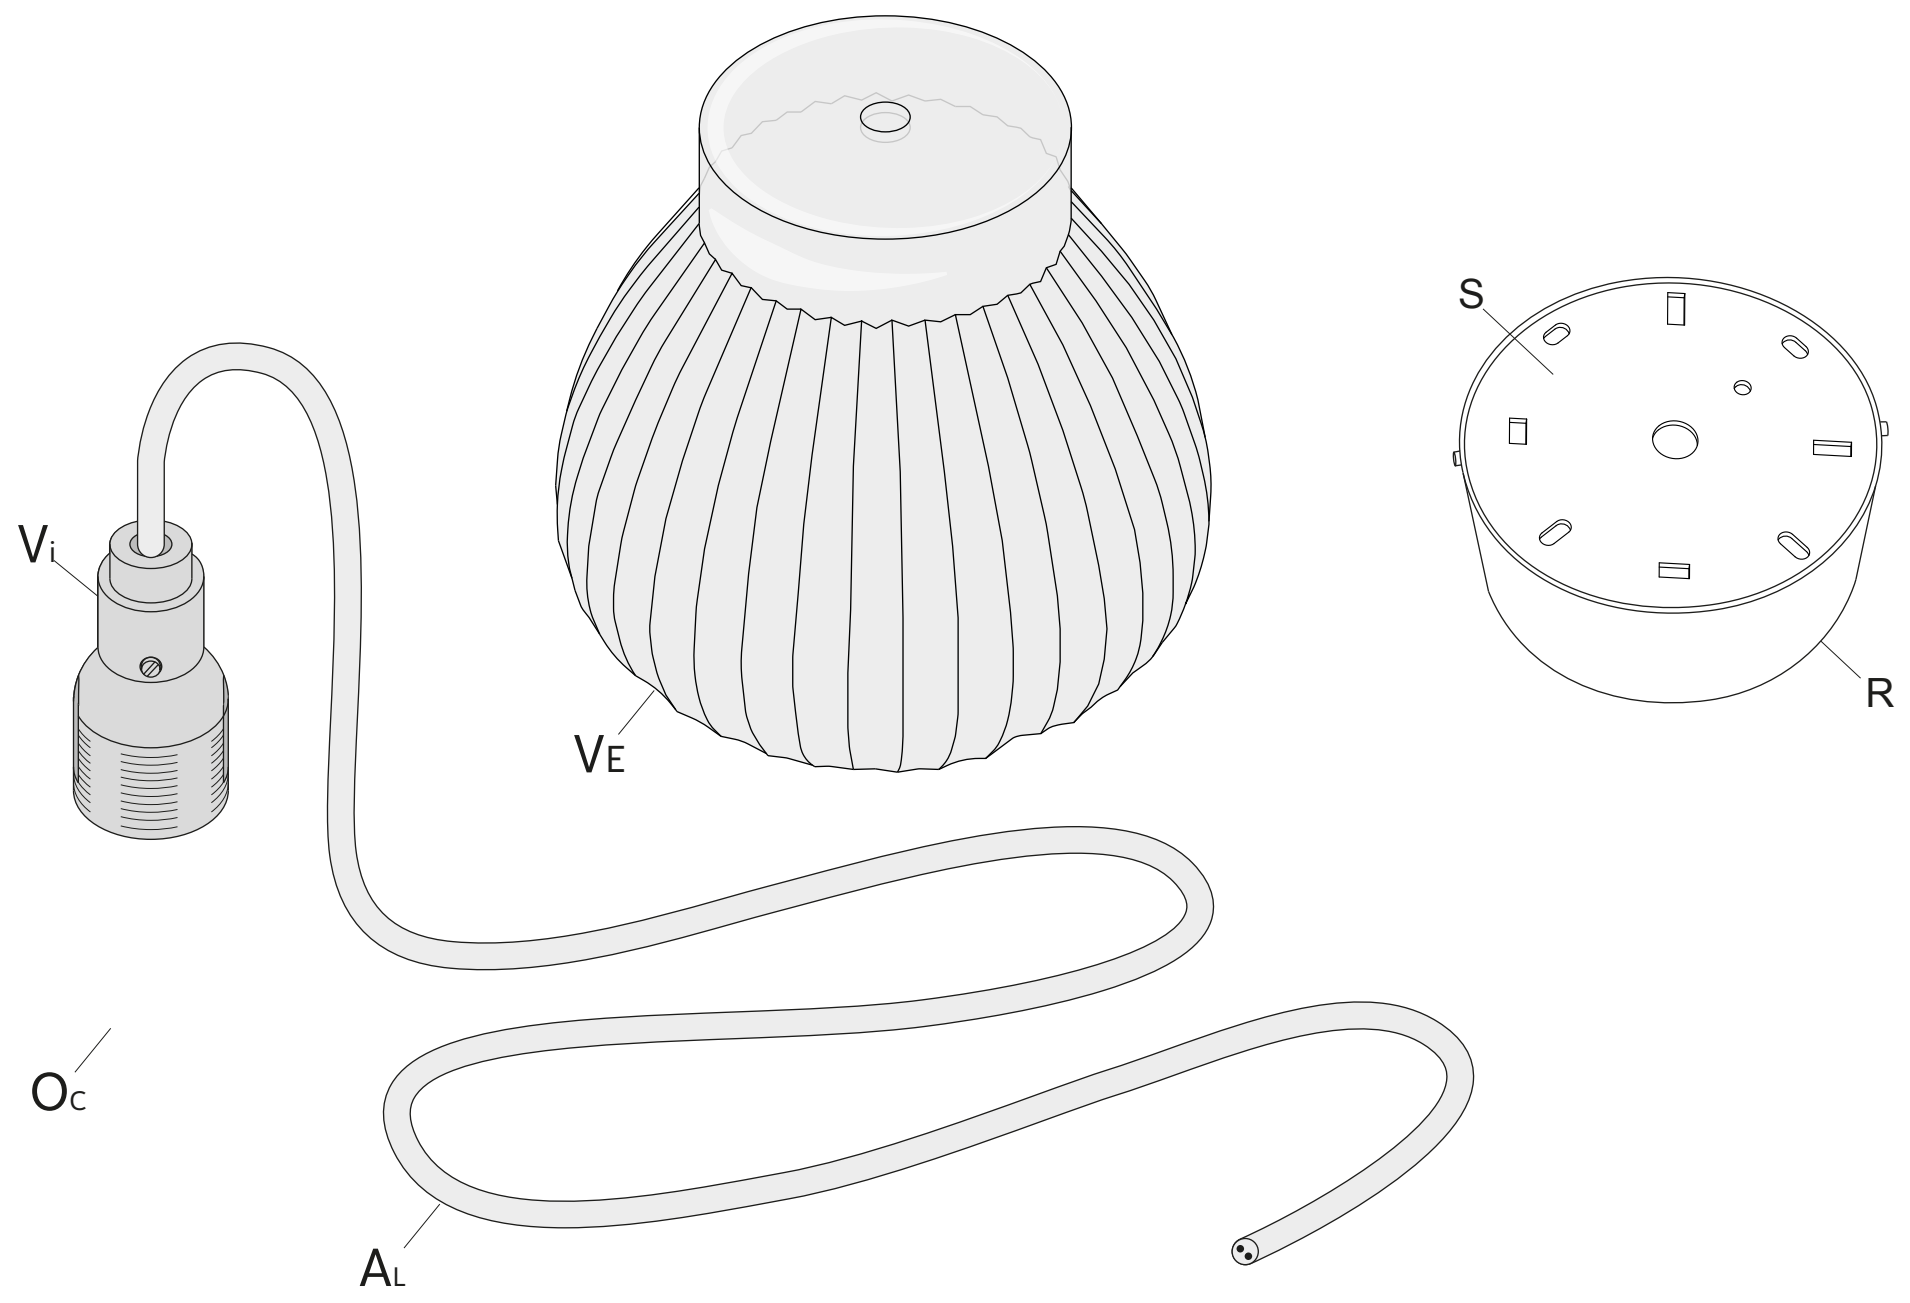

CERAUNAVOLTA

SE134 3S V11
SE134 4S V11
SE134 5S V11
SE135 1S V11
SE135 3S V11
SE135 5S V11

SE134 3T V11
SE134 4T V11
SE134 5T V11
SE135 1T V11
SE135 3T V11
SE135 5T V11

110 V.
max 1 x 6W LED - E12

DRY LOCATION

Junction Box