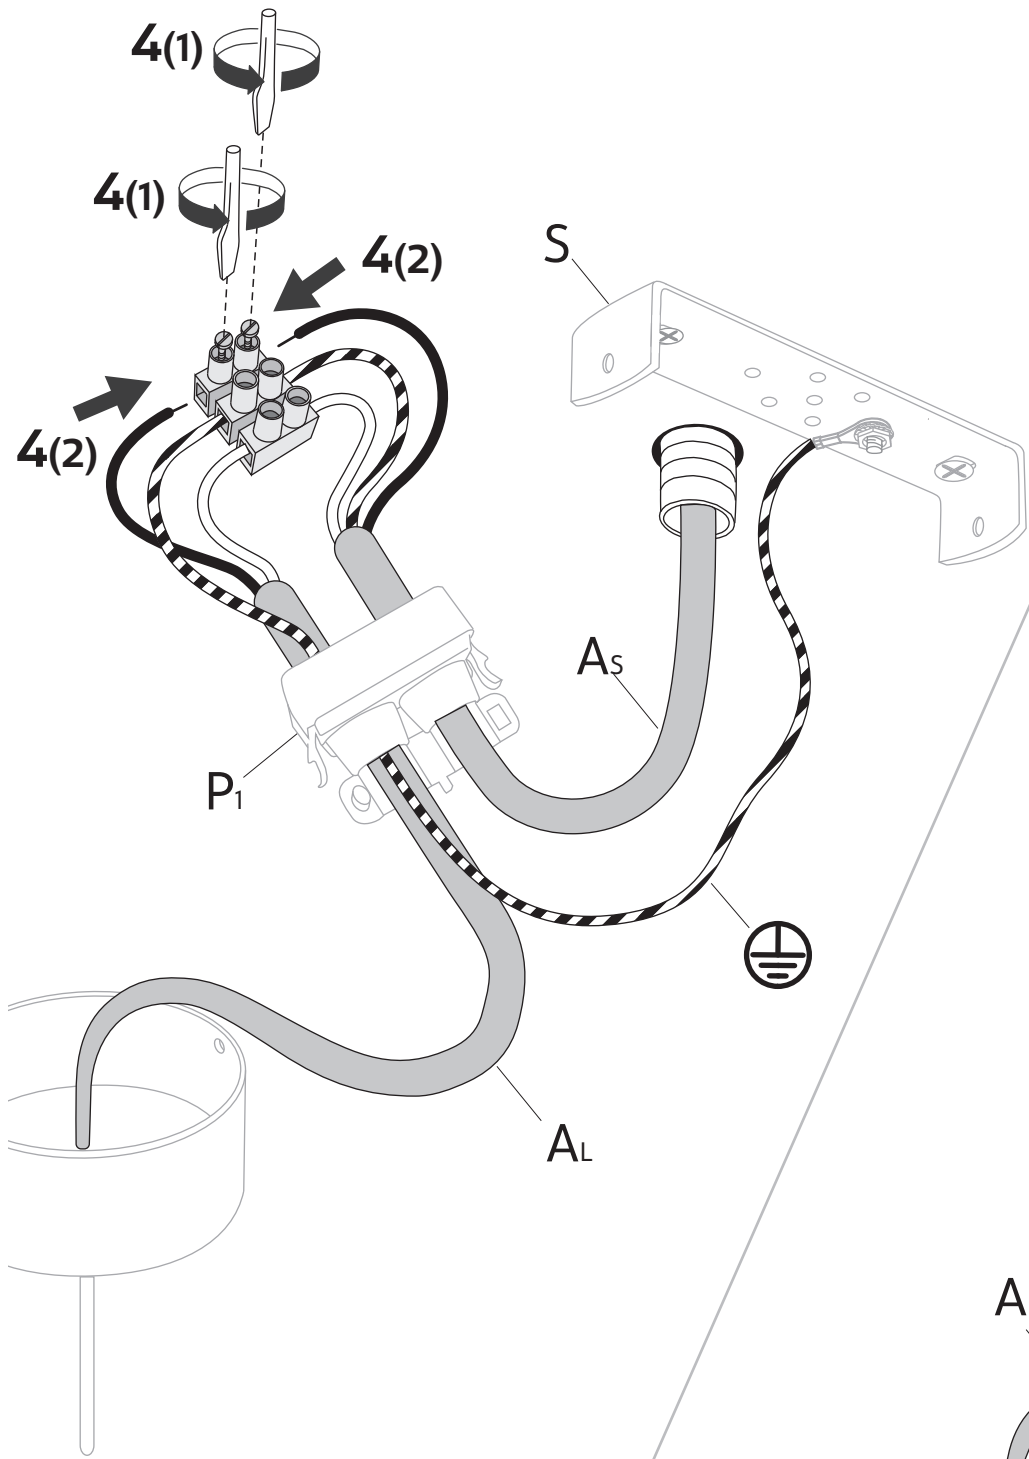

BLACKOUT

SE101 1B EXT
SE101 1T EXT
optional
SR010 2B EXT

SE101 2B EXT
SE101 2T EXT
optional
SR010 2B EXT

220-240 V.
max 1x23W E27

IP65

Karman srl

Via A. Grandi, San Martino del piano, 61034 Fossombrone (PU), Italy - p.iva 02175640412 tel +39 0721 71 5042 r.a fax +39 0721 716640 - www.karmanitalia.it

C - 01

2x F

1x P

5