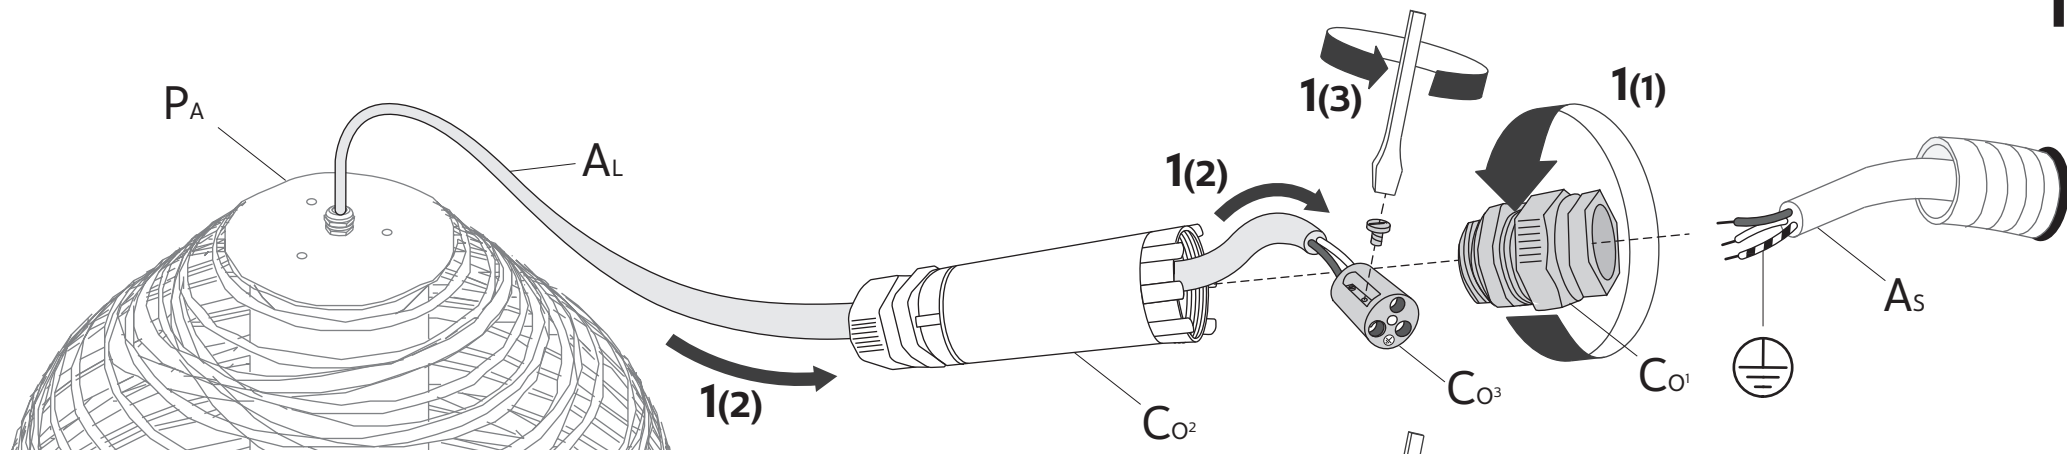

BLACKOUT

SE101 1B EXT
SE101 1T EXT

SE101 2B EXT
SE101 2T EXT

220-240 V.
max 1x23W - E27

IP65

Karman srl

Via A. Grandi, San Martino del piano, 61034 Fossombrone (PU), Italy - p.iva 02175640412 tel +39 0721 71 5042 r.a fax +39 0721 716640 - www.karmanitalia.it

BLACKOUT

SE101 1B EXT
SE101 1T EXT
optional
SR010 2B EXT

SE101 2B EXT
SE101 2T EXT
optional
SR010 2B EXT

220-240 V.
max 1x23W E27

IP65

Karman srl

Via A. Grandi, San Martino del piano, 61034 Fossombrone (PU), Italy - p.iva 02175640412 tel +39 0721 71 5042 r.a fax +39 0721 716640 - www.karmanitalia.it