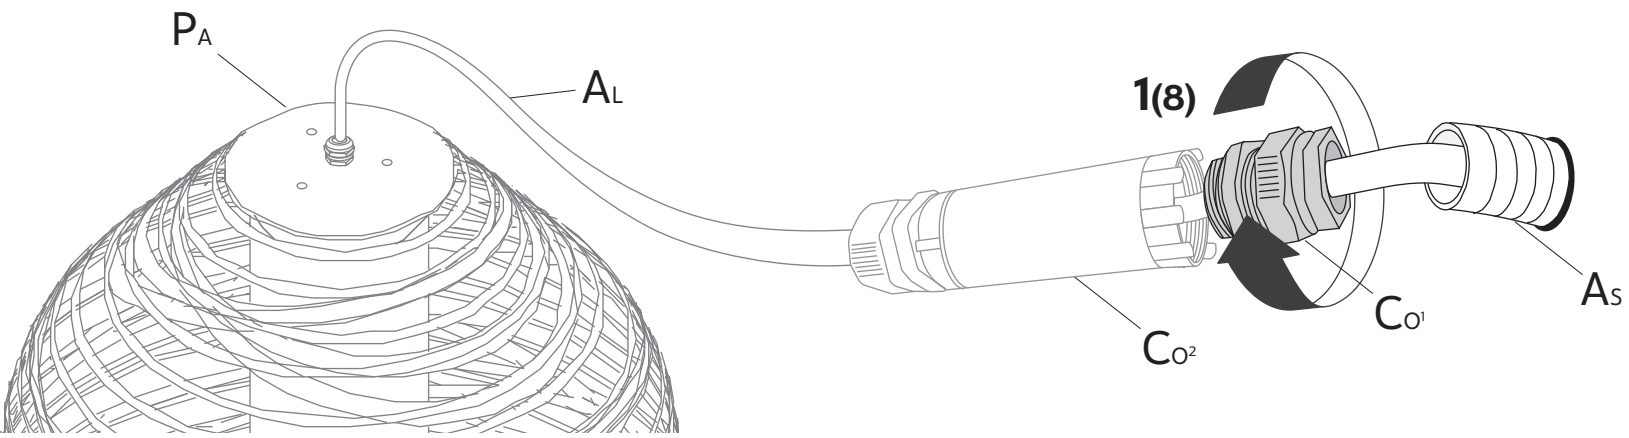

BLACKOUT

SE101 1B EXT
SE101 1T EXT

SE101 2B EXT
SE101 2T EXT

220-240 V.
max 1x23W - E27

IP65

Karman srl

Via A. Grandi, San Martino del piano, 61034 Fossombrone (PU), Italy - p.iva 02175640412 tel +39 0721 71 5042 r.a fax +39 0721 716640 - www.karmanitalia.it

BLACKOUT

SE101 1B EXT
SE101 1T EXT
optional
SR010 2B EXT

SE101 2B EXT
SE101 2T EXT
optional
SR010 2B EXT

220-240 V.
max 1x23W E27

IP65

Karman srl

Via A. Grandi, San Martino del piano, 61034 Fossombrone (PU), Italy - p.iva 02175640412 tel +39 0721 71 5042 r.a fax +39 0721 716640 - www.karmanitalia.it