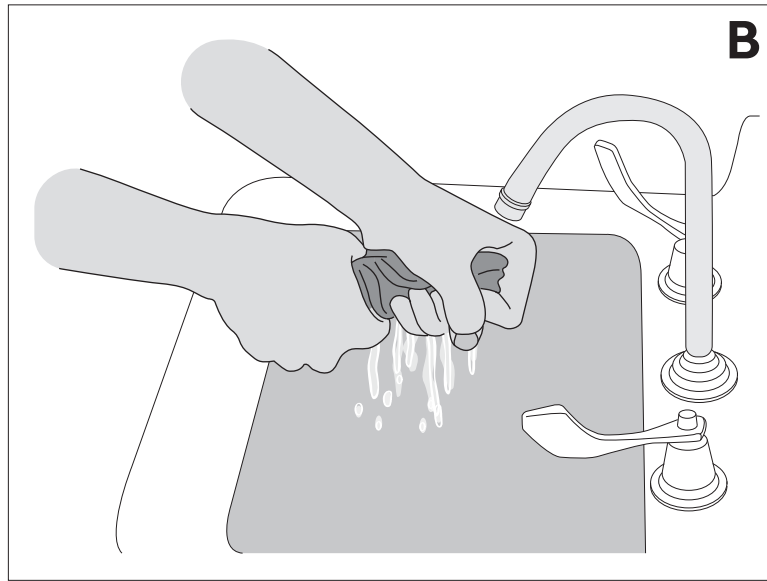

BLACKOUT

SE101 1B EXT
SE101 1T EXT

SE101 2B EXT
SE101 2T EXT

220-240 V.
max 1x23W - E27

IP65

Karman srl

Via A. Grandi, San Martino del piano, 61034 Fossombrone (PU), Italy - p.iva 02175640412 tel +39 0721 71 5042 r.a fax +39 0721 716640 - www.karmanitalia.it