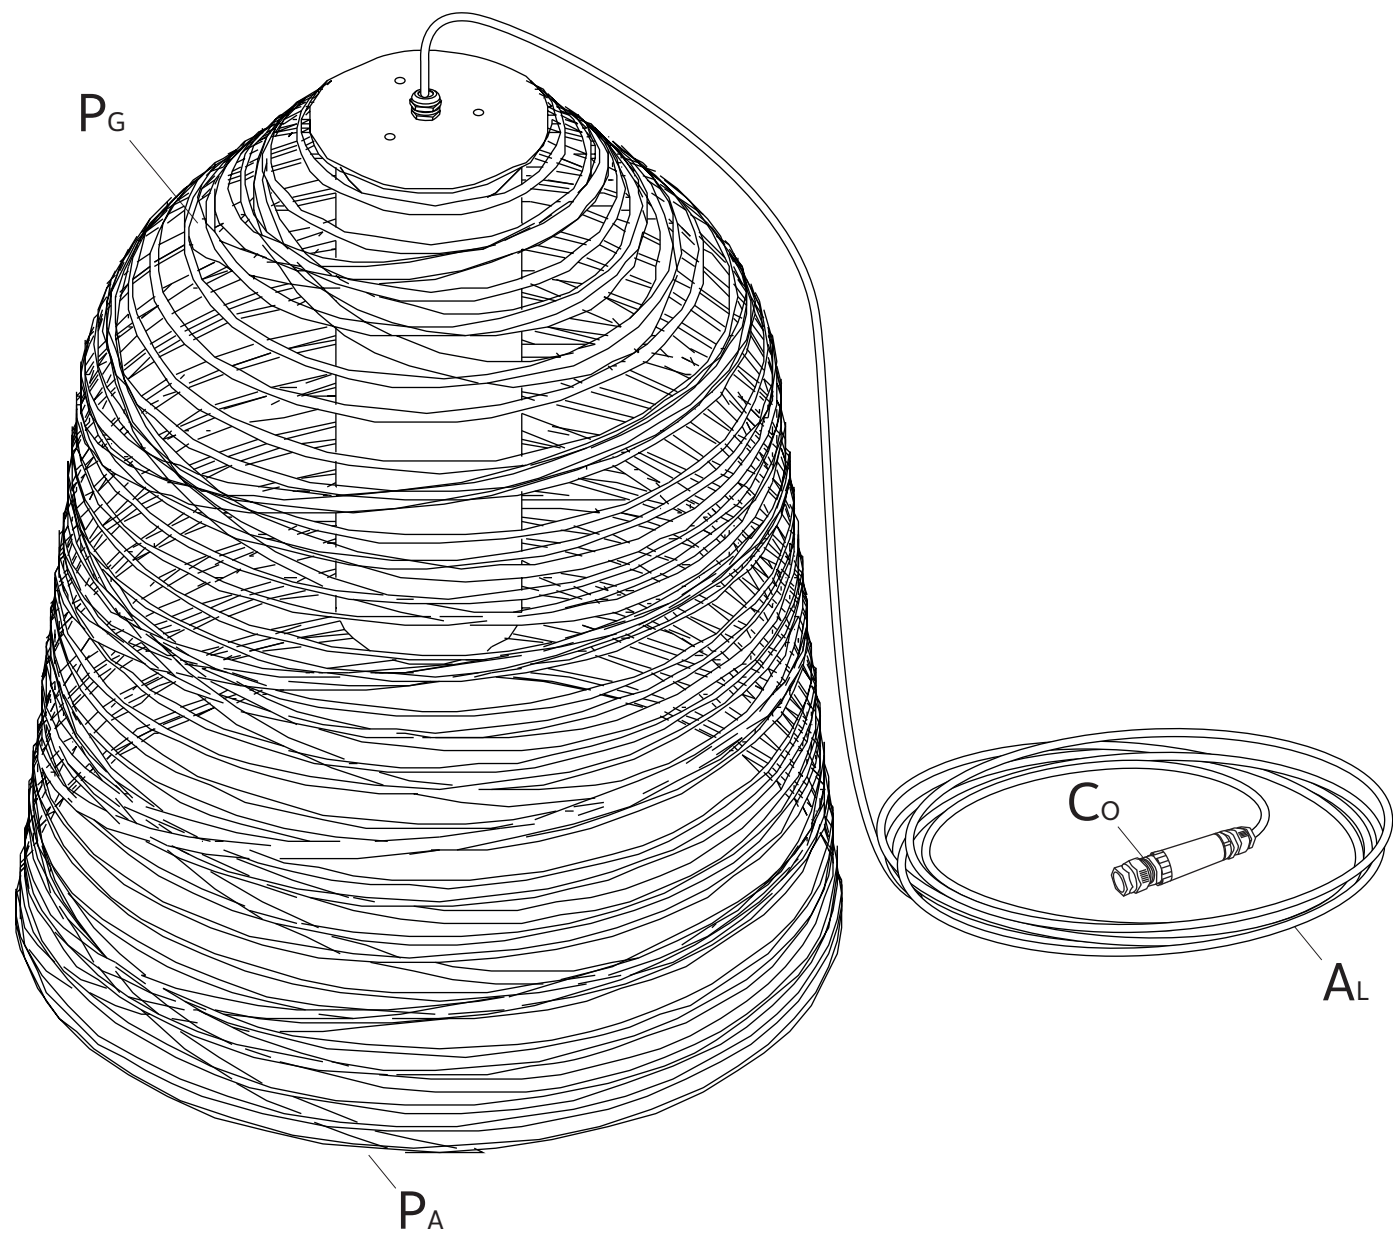

BLACKOUT

SE101 1B EXT
SE101 1T EXT

SE101 2B EXT
SE101 2T EXT

220-240 V.
max 1x23W - E27

IP65

Karman srl

Via A. Grandi, San Martino del piano, 61034 Fossombrone (PU), Italy - p.iva 02175640412 tel +39 0721 71 5042 r.a fax +39 0721 716640 - www.karmanitalia.it

BLACKOUT

SE101 1B EXT
SE101 1T EXT
optional
SR010 2B EXT

SE101 2B EXT
SE101 2T EXT
optional
SR010 2B EXT

220-240 V.
max 1x23W E27

IP65

Karman srl

Via A. Grandi, San Martino del piano, 61034 Fossombrone (PU), Italy - p.iva 02175640412 tel +39 0721 71 5042 r.a fax +39 0721 716640 - www.karmanitalia.it