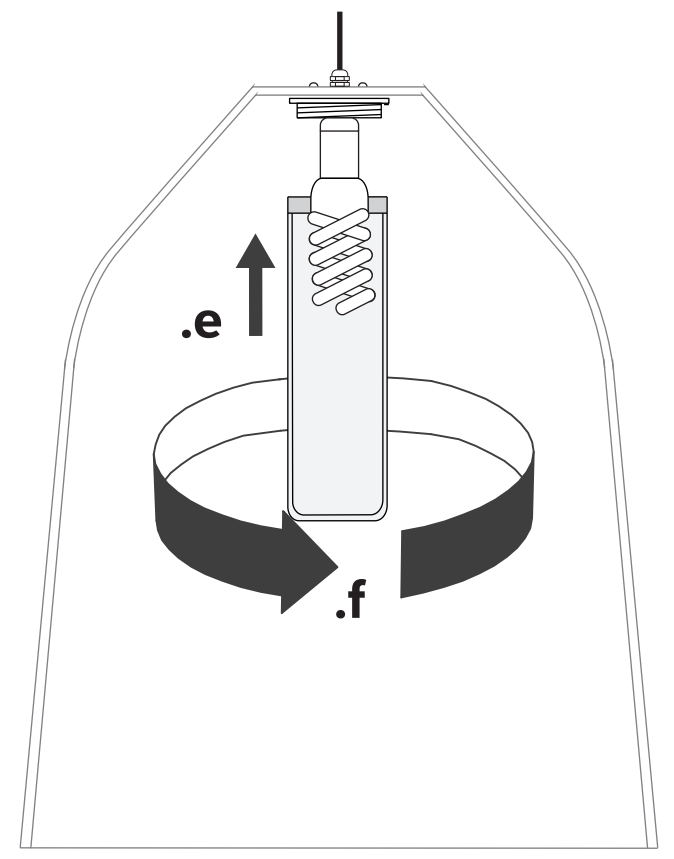

BLACKOUT

SE101 1B EXT
SE101 1T EXT

SE101 2B EXT
SE101 2T EXT

220-240 V.
max 1x23W - E27

IP65

Karman srl

Via A. Grandi, San Martino del piano, 61034 Fossombrone (PU), Italy - p.iva 02175640412 tel +39 0721 71 5042 r.a fax +39 0721 716640 - www.karmanitalia.it