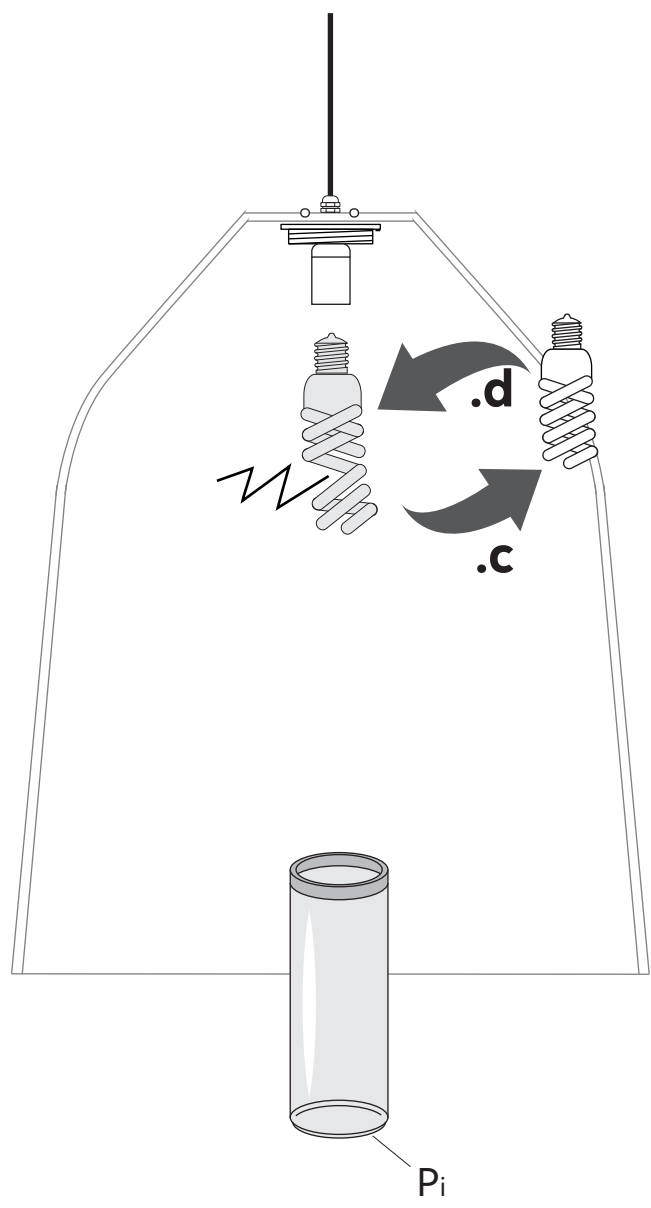

BLACKOUT

SE101 1B EXT
SE101 1T EXT

SE101 2B EXT
SE101 2T EXT

220-240 V.
max 1x23W - E27

IP65

Karman srl

Via A. Grandi, San Martino del piano, 61034 Fossombrone (PU), Italy - p.iva 02175640412 tel +39 0721 71 5042 r.a fax +39 0721 716640 - www.karmanitalia.it