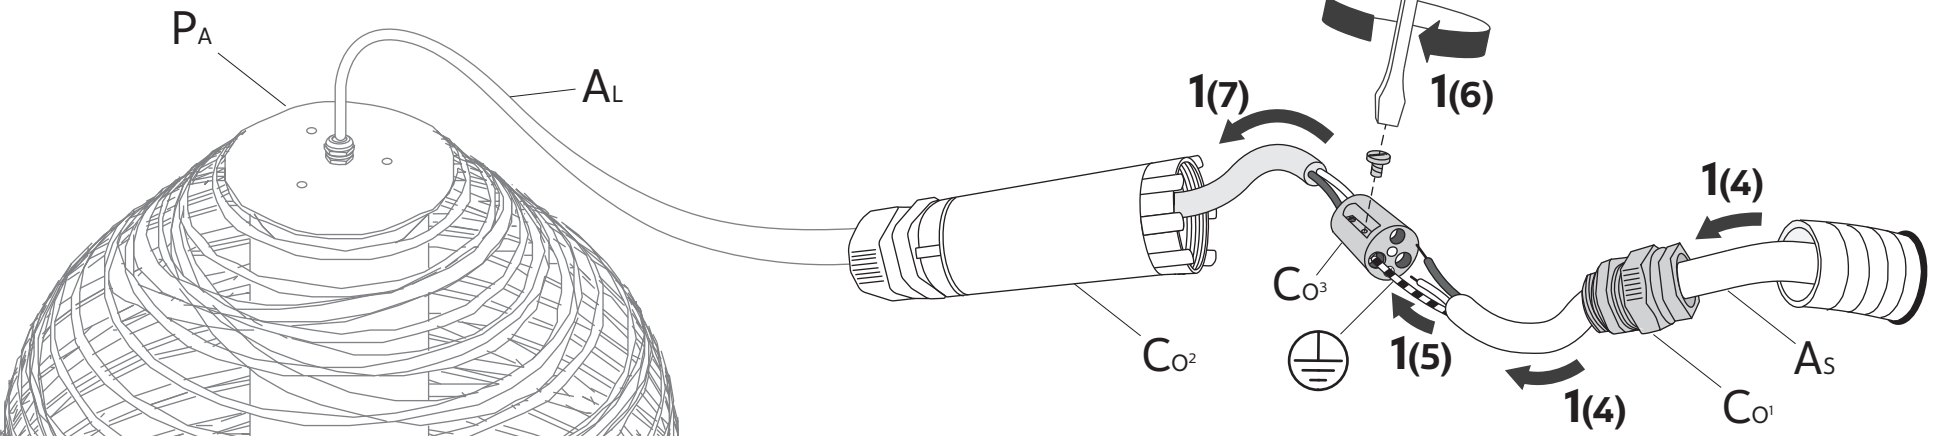

BLACKOUT

SE101 1B EXT
SE101 1T EXT

SE101 2B EXT
SE101 2T EXT

220-240 V.
max 1x23W - E27

IP65

Karman srl

Via A. Grandi, San Martino del piano, 61034 Fossombrone (PU), Italy - p.iva 02175640412 tel +39 0721 71 5042 r.a fax +39 0721 716640 - www.karmanitalia.it

BLACKOUT

SE101 1B EXT
SE101 1T EXT
optional
SR010 2B EXT

SE101 2B EXT
SE101 2T EXT
optional
SR010 2B EXT

220-240 V.
max 1x23W E27

IP65

Karman srl

Via A. Grandi, San Martino del piano, 61034 Fossombrone (PU), Italy - p.iva 02175640412 tel +39 0721 71 5042 r.a fax +39 0721 716640 - www.karmanitalia.it