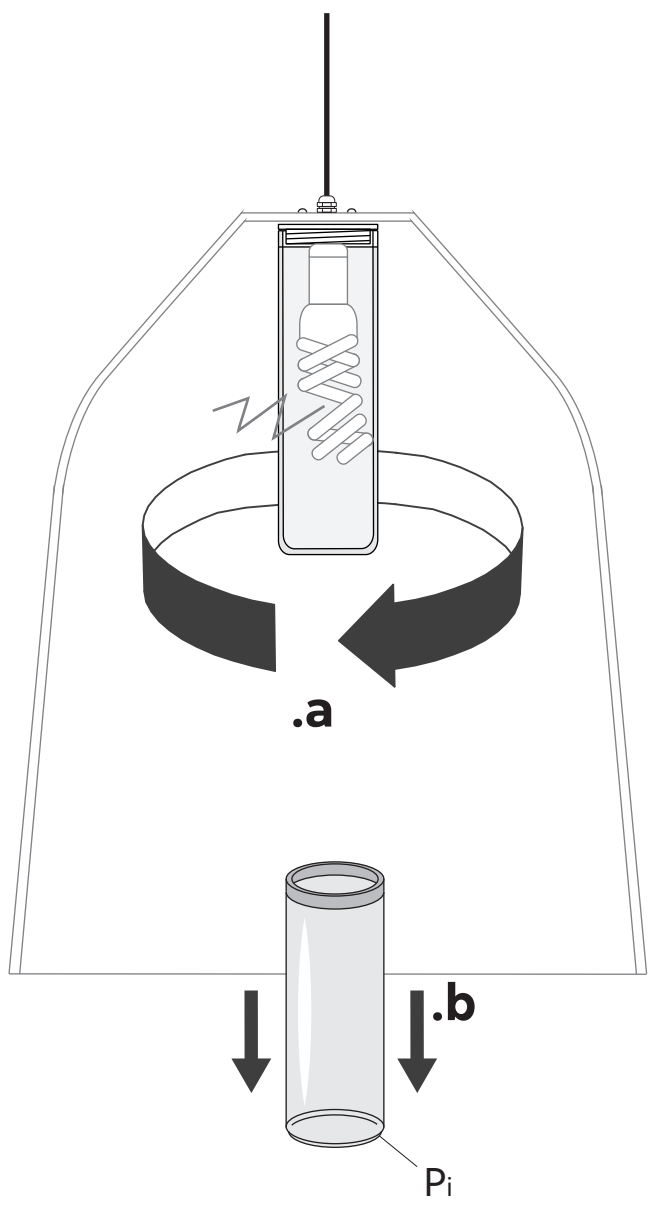

BLACKOUT

SE101 1B EXT
SE101 1T EXT

SE101 2B EXT
SE101 2T EXT

220-240 V.
max 1x23W - E27

IP65

Karman srl

Via A. Grandi, San Martino del piano, 61034 Fossombrone (PU), Italy - p.iva 02175640412 tel +39 0721 71 5042 r.a fax +39 0721 716640 - www.karmanitalia.it