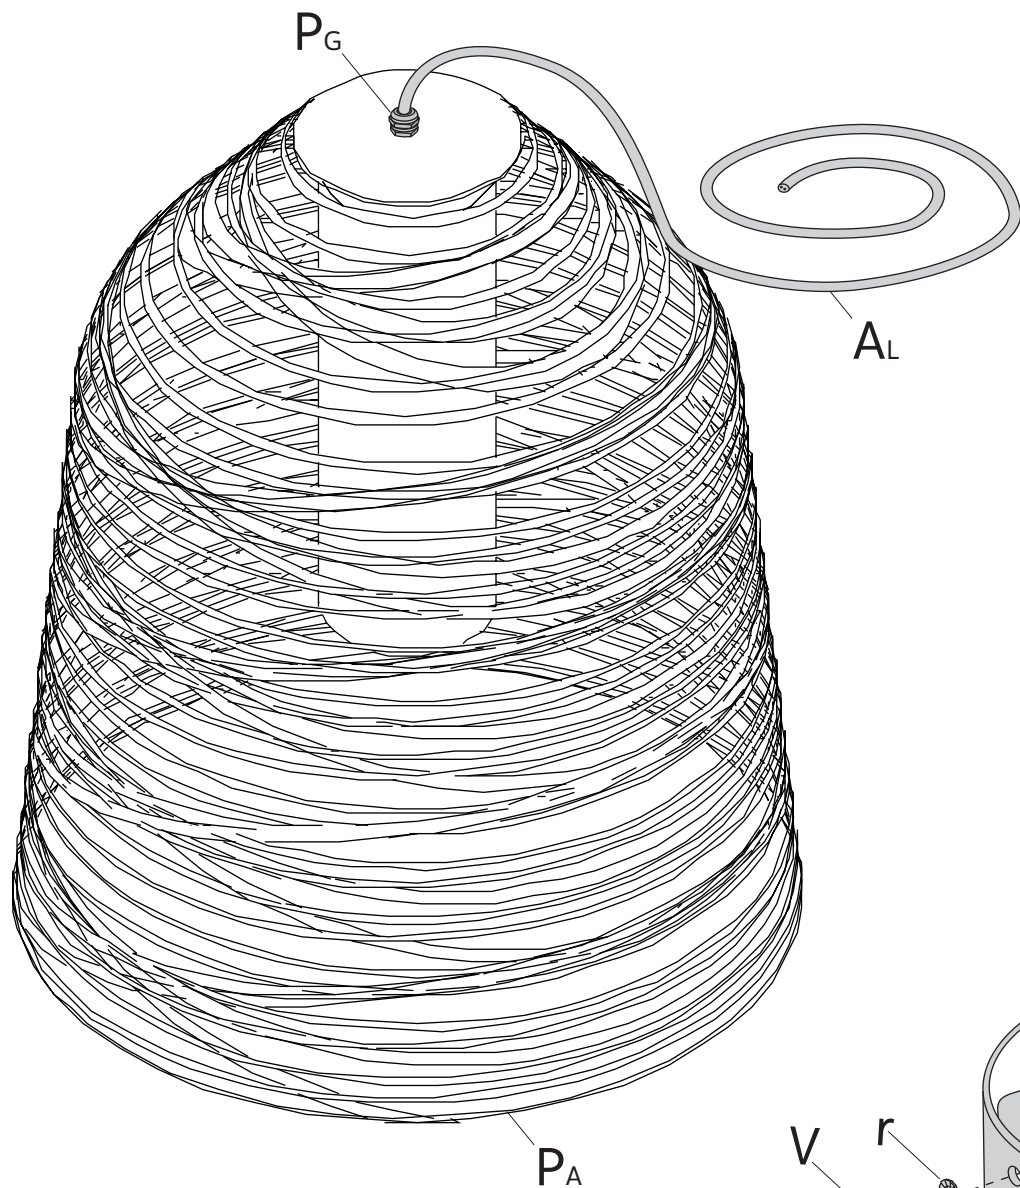

BLACKOUT

SE101 1B EXT
SE101 1T EXT
optional
SR010 2B EXT

SE101 2B EXT
SE101 2T EXT
optional
SR010 2B EXT

220-240 V.
max 1x23W E27

IP65

Karman srl

Via A. Grandi, San Martino del piano, 61034 Fossombrone (PU), Italy - p.iva 02175640412 tel +39 0721 71 5042 r.a fax +39 0721 716640 - www.karmanitalia.it

C - 01

2x F

1x P

5