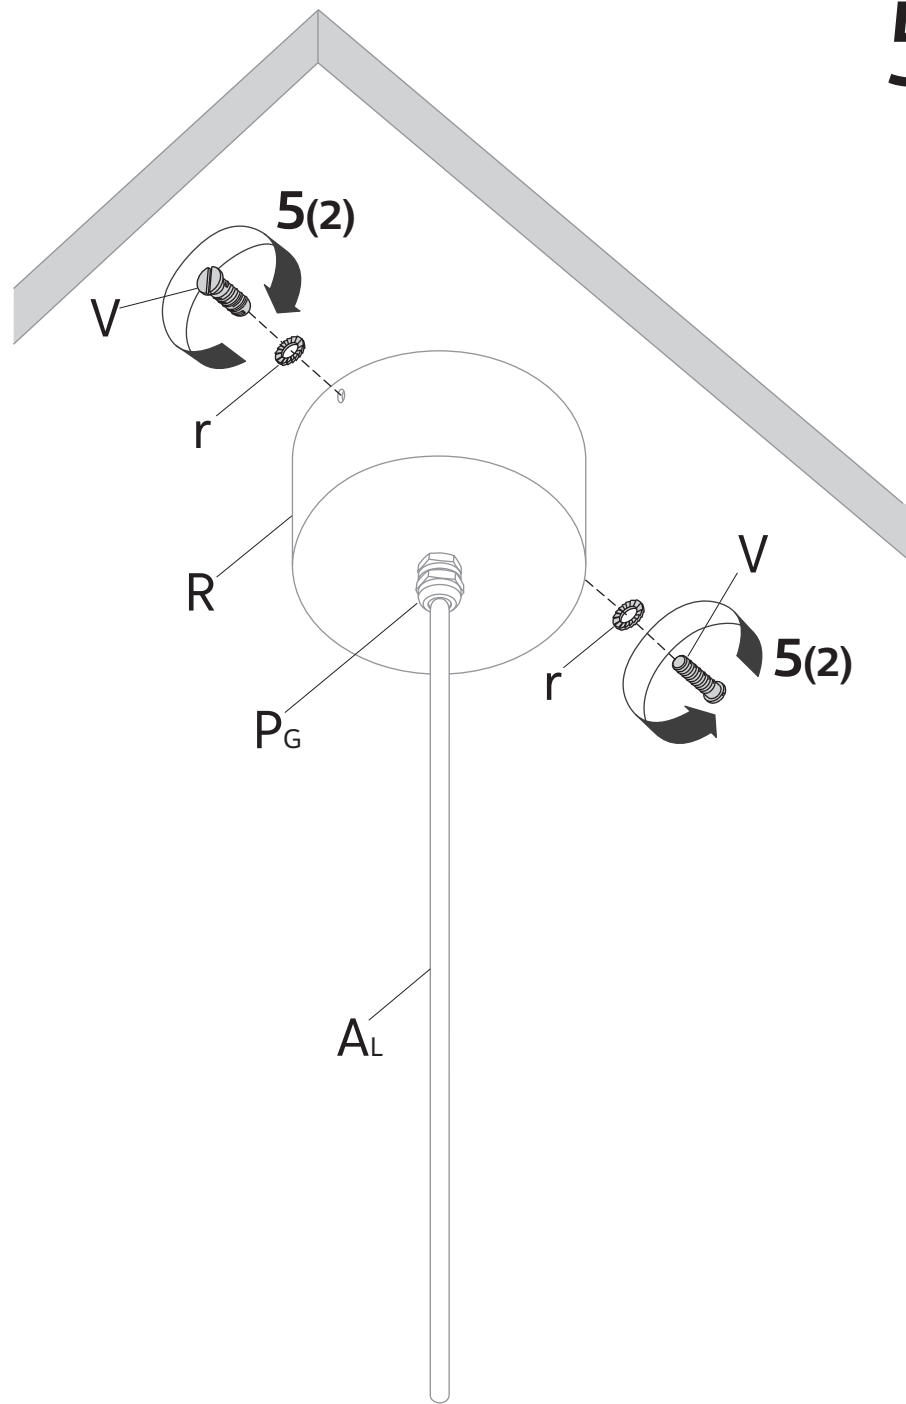

BLACKOUT

SE101 1B EXT
SE101 1T EXT

SE101 2B EXT
SE101 2T EXT

220-240 V.
max 1x23W - E27

IP65

Karman srl

Via A. Grandi, San Martino del piano, 61034 Fossombrone (PU), Italy - p.iva 02175640412 tel +39 0721 71 5042 r.a fax +39 0721 716640 - www.karmanitalia.it

BLACKOUT

SE101 1B EXT
SE101 1T EXT
optional
SR010 2B EXT

SE101 2B EXT
SE101 2T EXT
optional
SR010 2B EXT

220-240 V.
max 1x23W E27

IP65

Karman srl

Via A. Grandi, San Martino del piano, 61034 Fossombrone (PU), Italy - p.iva 02175640412 tel +39 0721 71 5042 r.a fax +39 0721 716640 - www.karmanitalia.it

C - 01

2x F

1x P

5