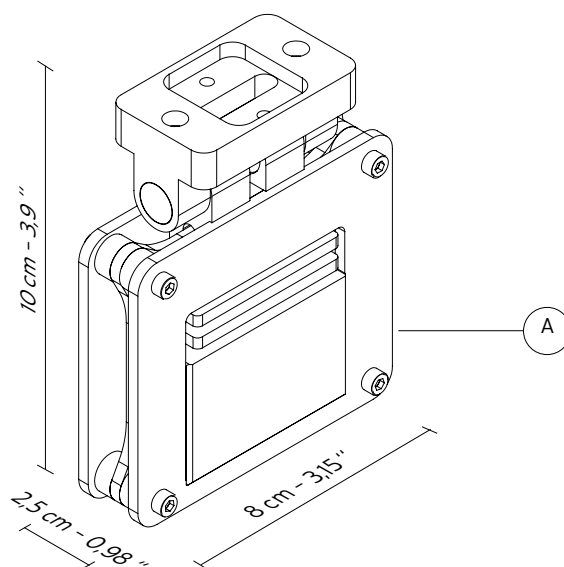

AC303T2 F06

AC303T2 F25

AC303T2 F40

A - LAMP *corpo lampada* semi-glossy aluminum - *alluminio semilucido*

ELECTRICAL SYSTEM *disp. elettrico* LED 24V, 4,4W 523Lm, 3000K, CRI>90

OPTIONAL *accessorio* optional only for AIRTEK ONE collection

PACKAGING *imballo* 15x15x12 cm

NET WEIGHT *peso netto* 0,3 KG

GROSS WEIGHT *peso lordo* 1,5 KG

IP RATE *grado protezione* IP20

CERTIFICATION *conformità*

EMISSION *emissione* unidirectional - *unidirezionale*

- direct - *diretta*
- filtered - *filtrata*
- indirect - *indiretta*
- none - *assente*

DRY LOCATION

apparecchio fornito di sorgenti luminose di classe energetica E
lamp equipped with light sources energy class E